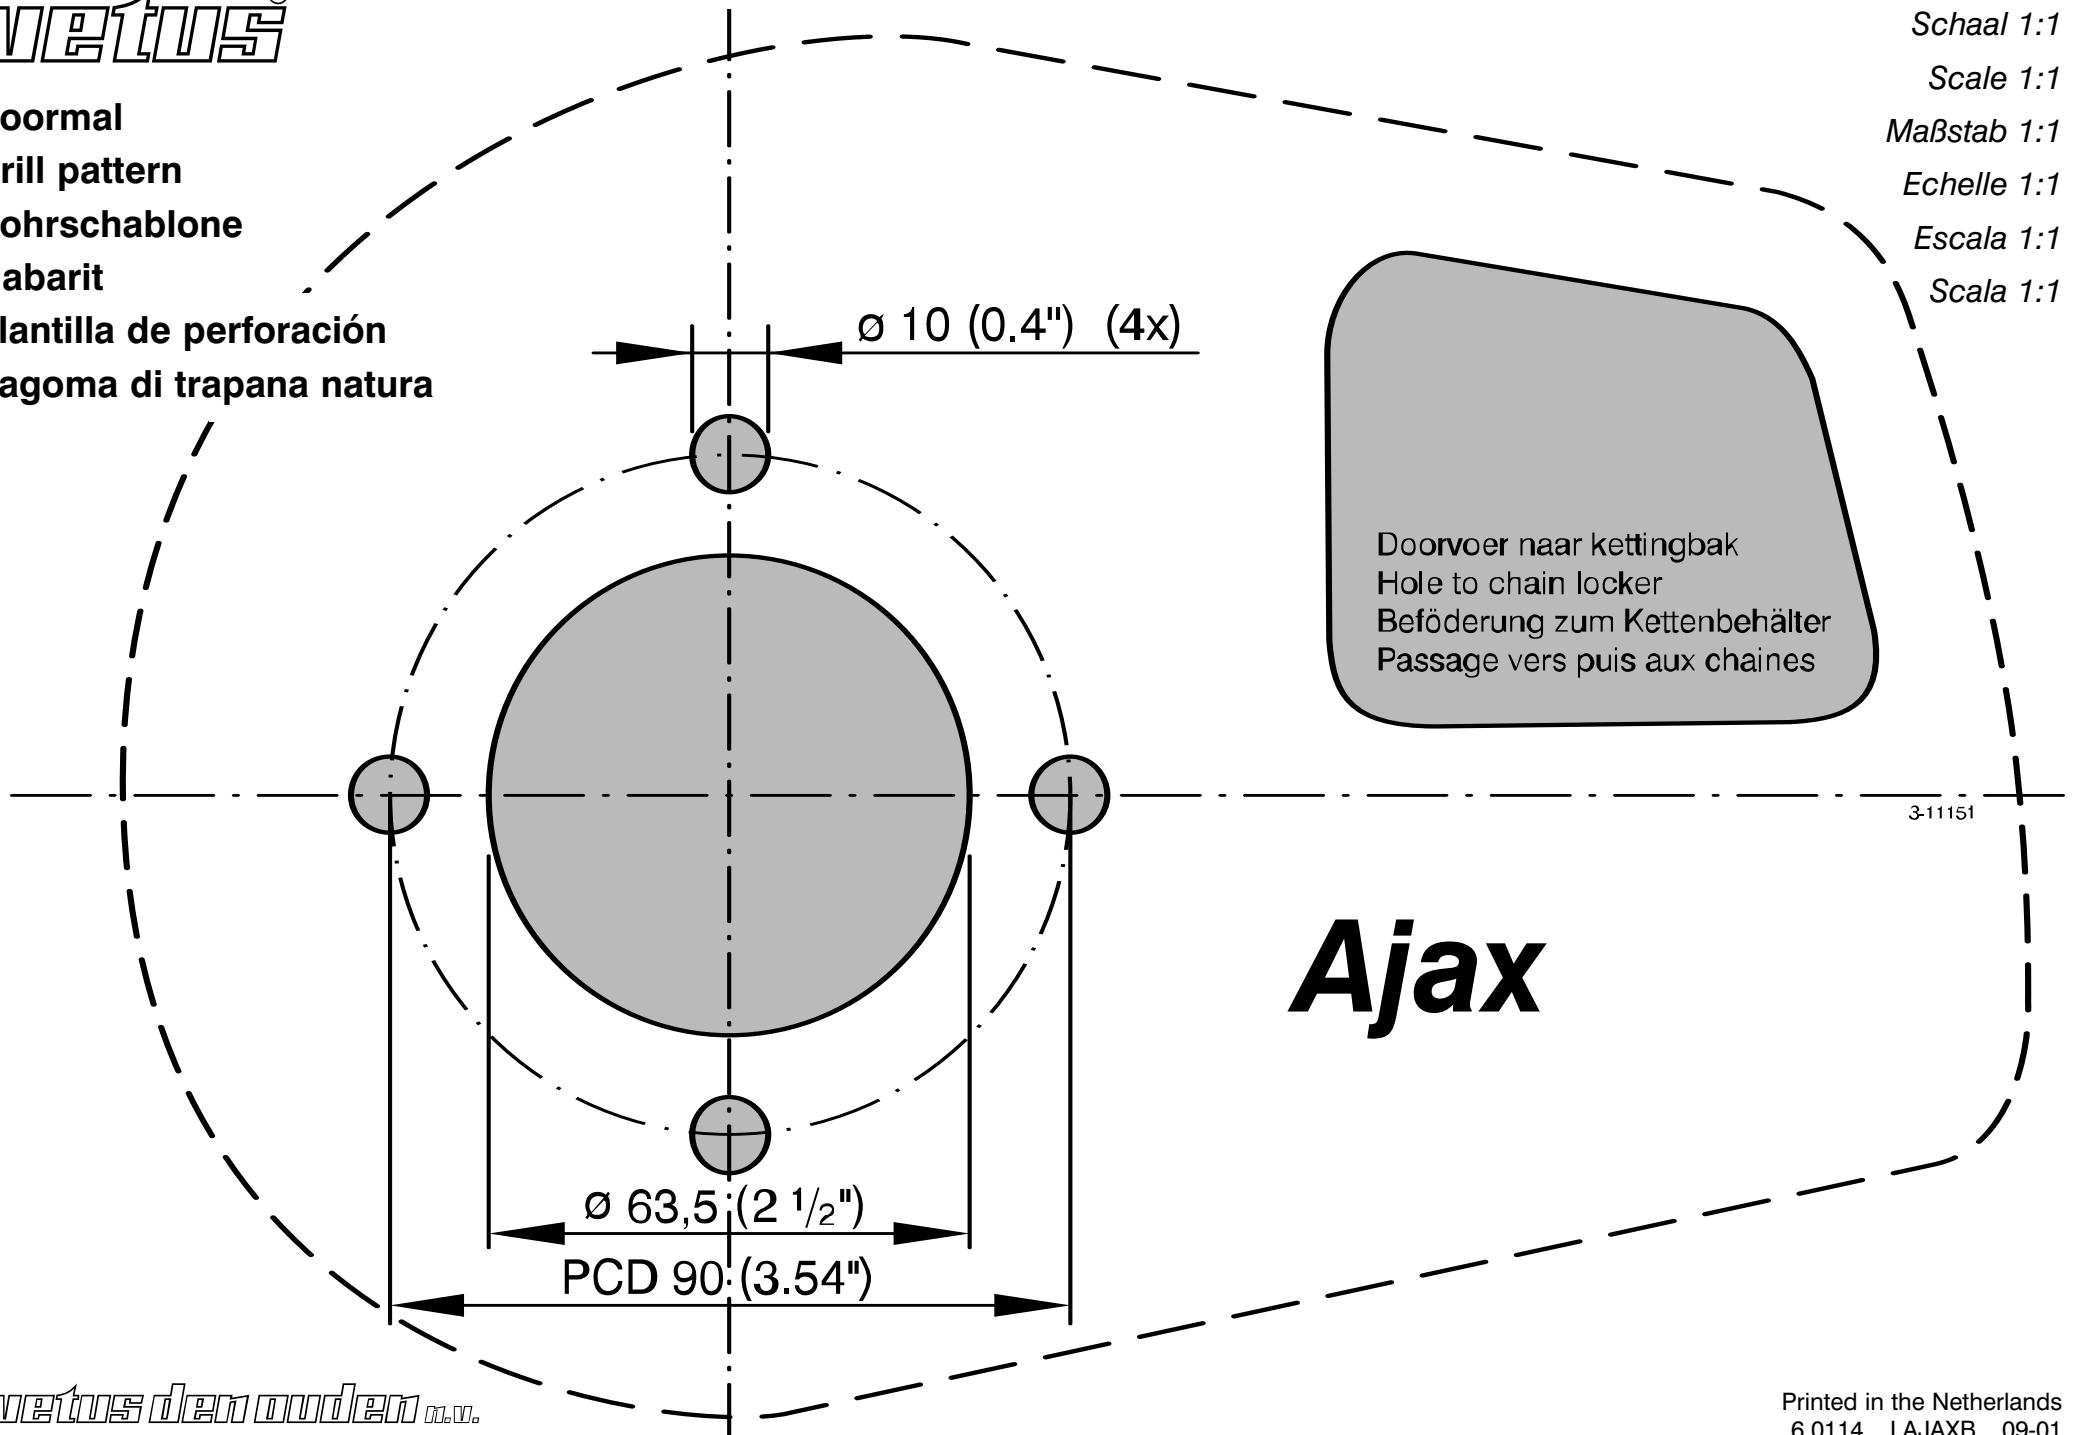

Boormal
Drill pattern
Bohrschablone
Gabarit
Plantilla de perforación
Sagoma di trapana natura

Schaal 1:1
Scale 1:1
Maßstab 1:1
Echelle 1:1
Escala 1:1
Scala 1:1

3-11151