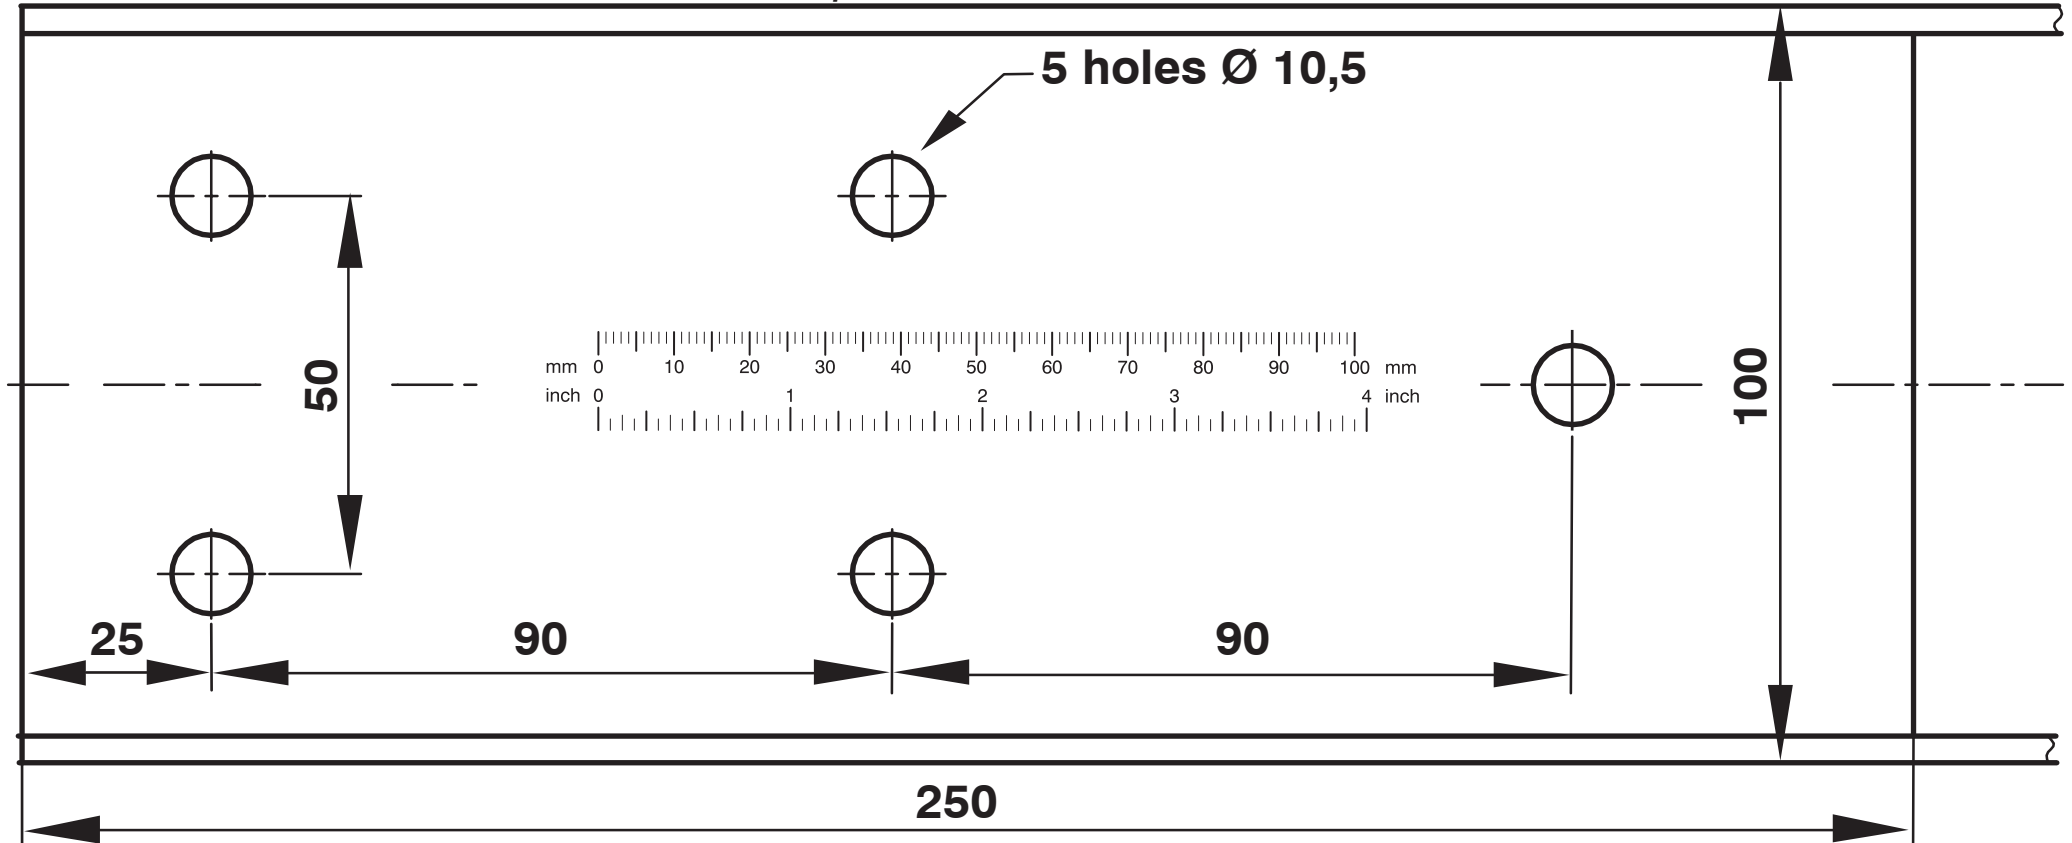

Boormal schaal 1:1
Drill pattern scale 1:1

vetus den ouden n.v.

FOKKERSTRAAT 571 - 3125 BD SCHIEDAM - HOLLAND - TEL.: +31 10 4377700
TELEFAX: +31 10 4372673 - 4621286 - E-MAIL: sales@vetus.nl - INTERNET: <http://www.vetus.com>