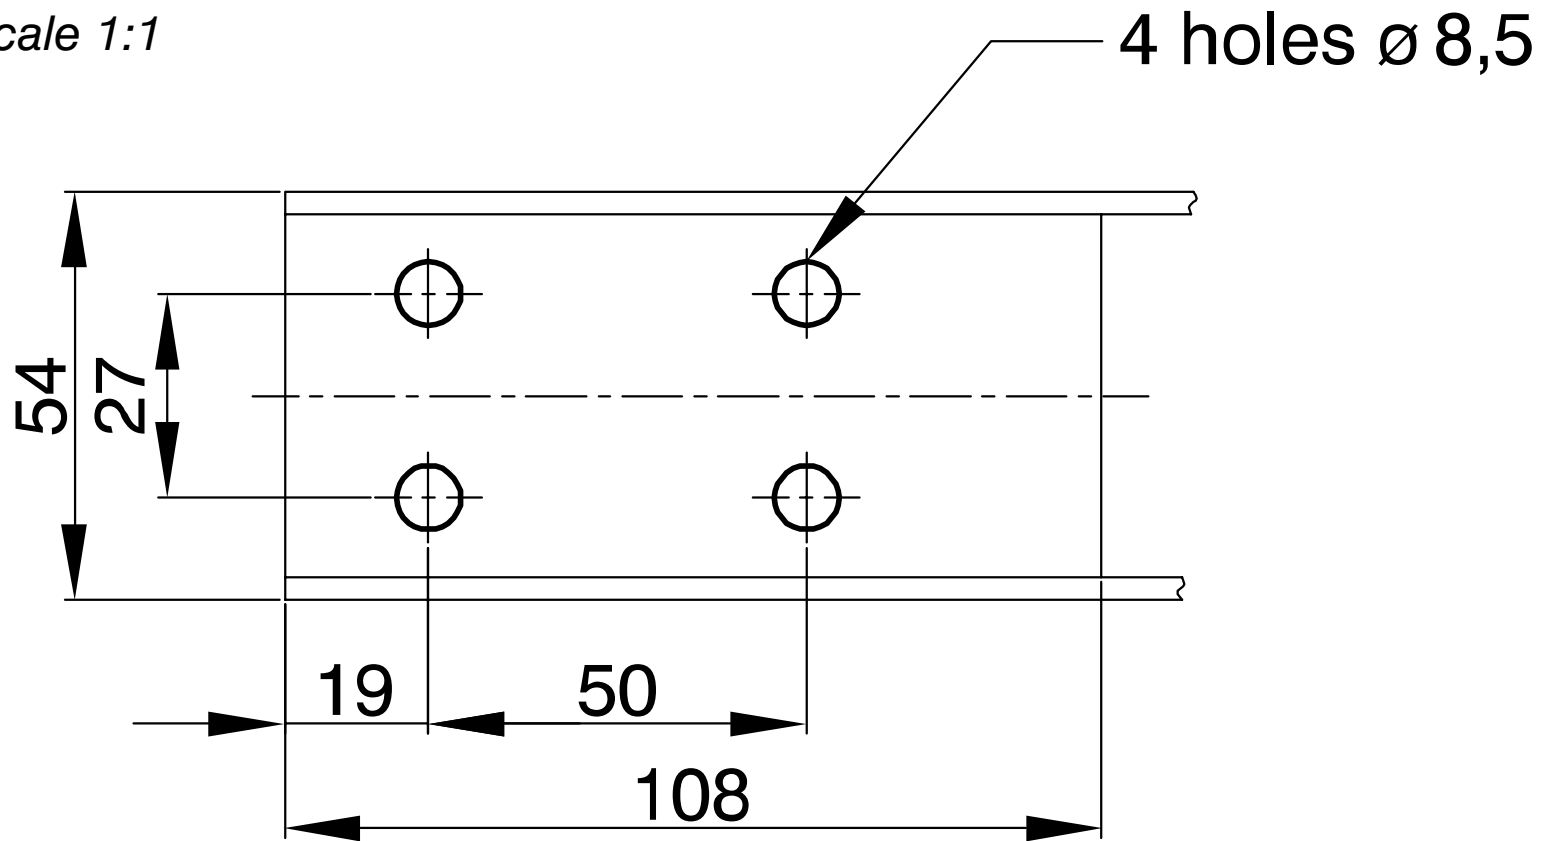

Vetus[®] Bow-roller

Polly

Boormal schaal 1:1

Drill pattern scale 1:1

vetus den ouden n.v.

FOKKERSTRAAT 571 - 3125 BD SCHIEDAM - HOLLAND - TEL.: +31 10 4377700 - TELEX: 23470
TELEFAX: +31 10 4372673 - 4621286 - E-MAIL: sales@vetus.nl - INTERNET: <http://www.vetus.nl>