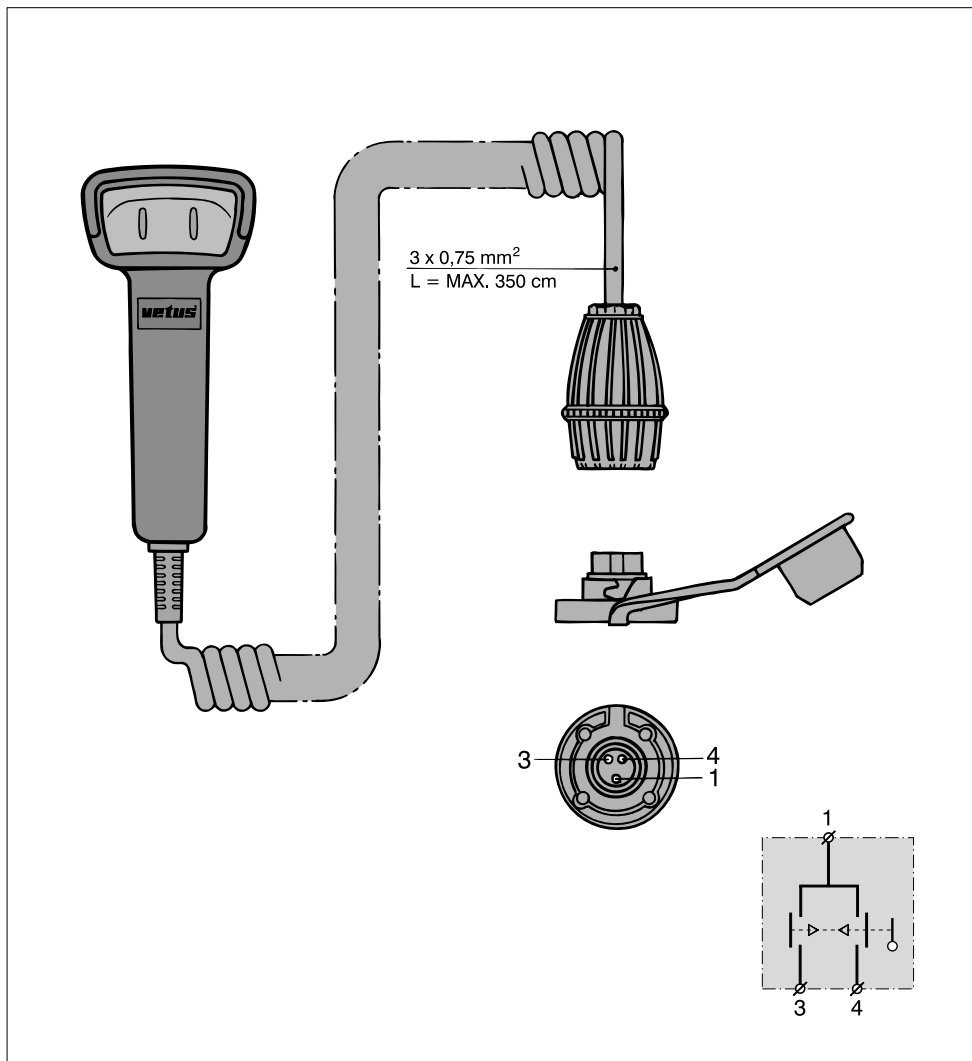

ENGLISH

Switch : single pole, change over
Max. current : 20 A, at 12 / 24 V
Dimensions : 140 x 64 x 67 mm

DEUTSCH

Schalter : Einpolig, Unterbrecherkontakt
Höchststrom : 20 A, bei 12 / 24 V
Abmessungen : 140 x 64 x 67 mm

FRANÇAIS

Interrupteur : unipolaires, contact intermittend
Courant maximum : 20 A, à 12 / 24 V
Dimensions : 140 x 64 x 67 mm

ESPAÑOL

Interruptor : unipolar, contacto alterno
Corriente máxima : 20 amperios, a 12 / 24 V
Dimensiones : 140 x 64 x 67 mm

ITALIANO

Interruttore : unipolare, contatto alternato
Corrente massima : 20 A, a 12 / 24 V
Dimensioni : 140 x 64 x 67 mm

Vetus Remote control 'RECON'

vetus den ouden n.v.

FOKKERSTRAAT 571 - 3125 BD SCHIEDAM - HOLLAND - TEL.: +31 10 4377700
TELEX: 23470 - TELEFAX: +31 10 4152634 - 4153249 - 4372673 - 4621286