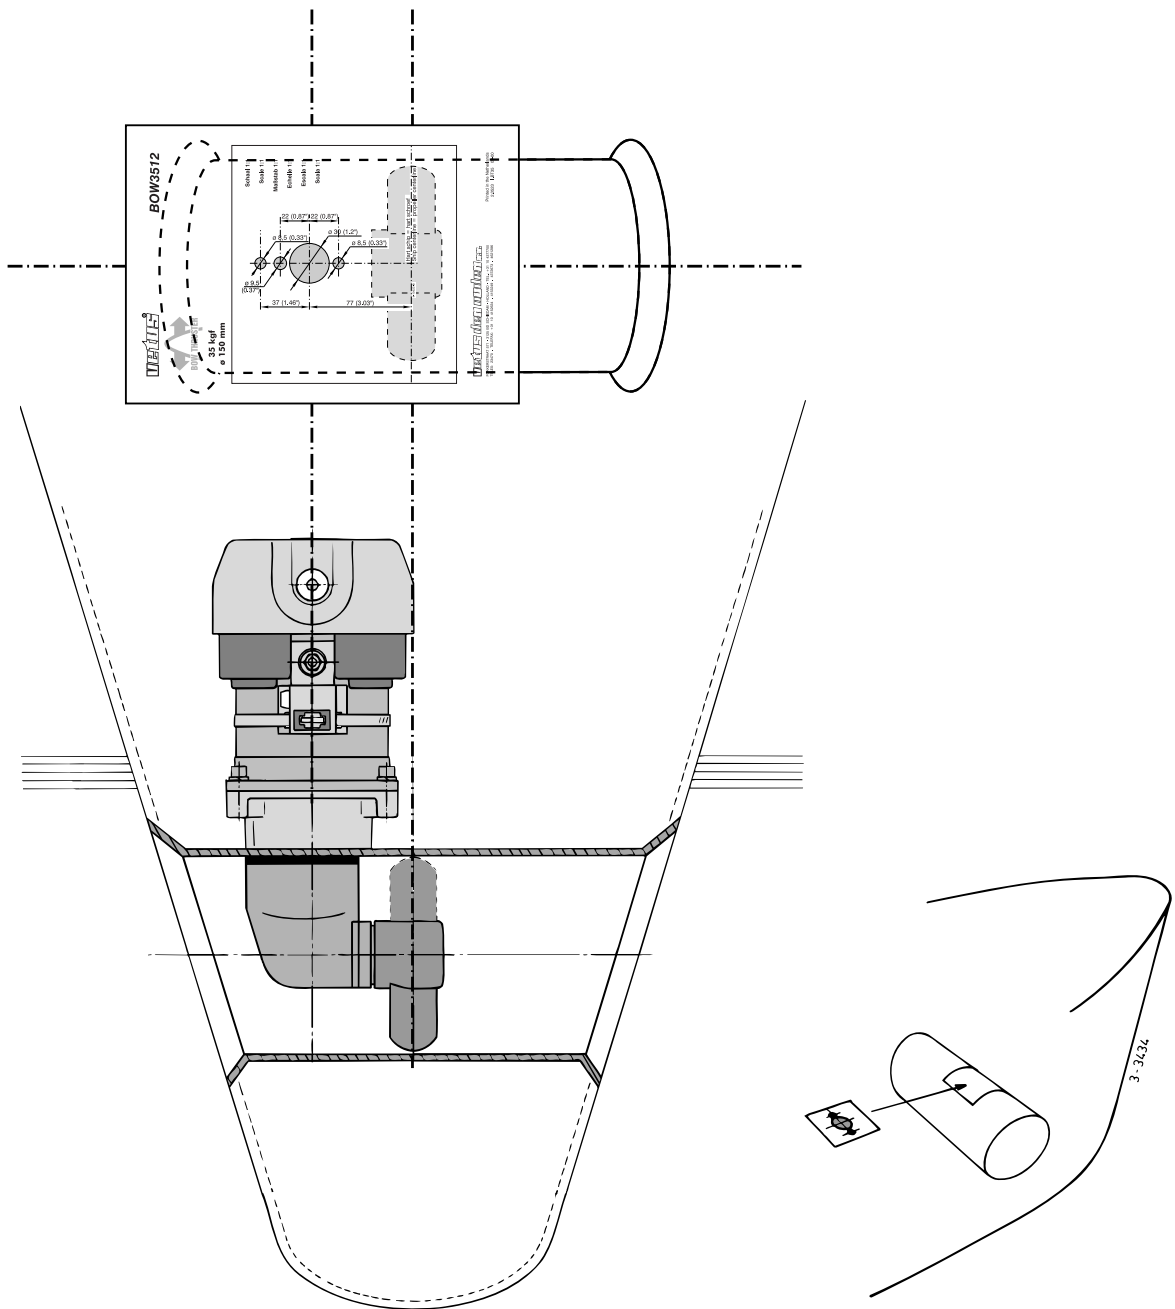

# Boormal Drill pattern Bohrschablone Gabarit Plantilla de perforación Dima di foratura

# BOW3512

**35 kgf**  
**ø 150 mm**