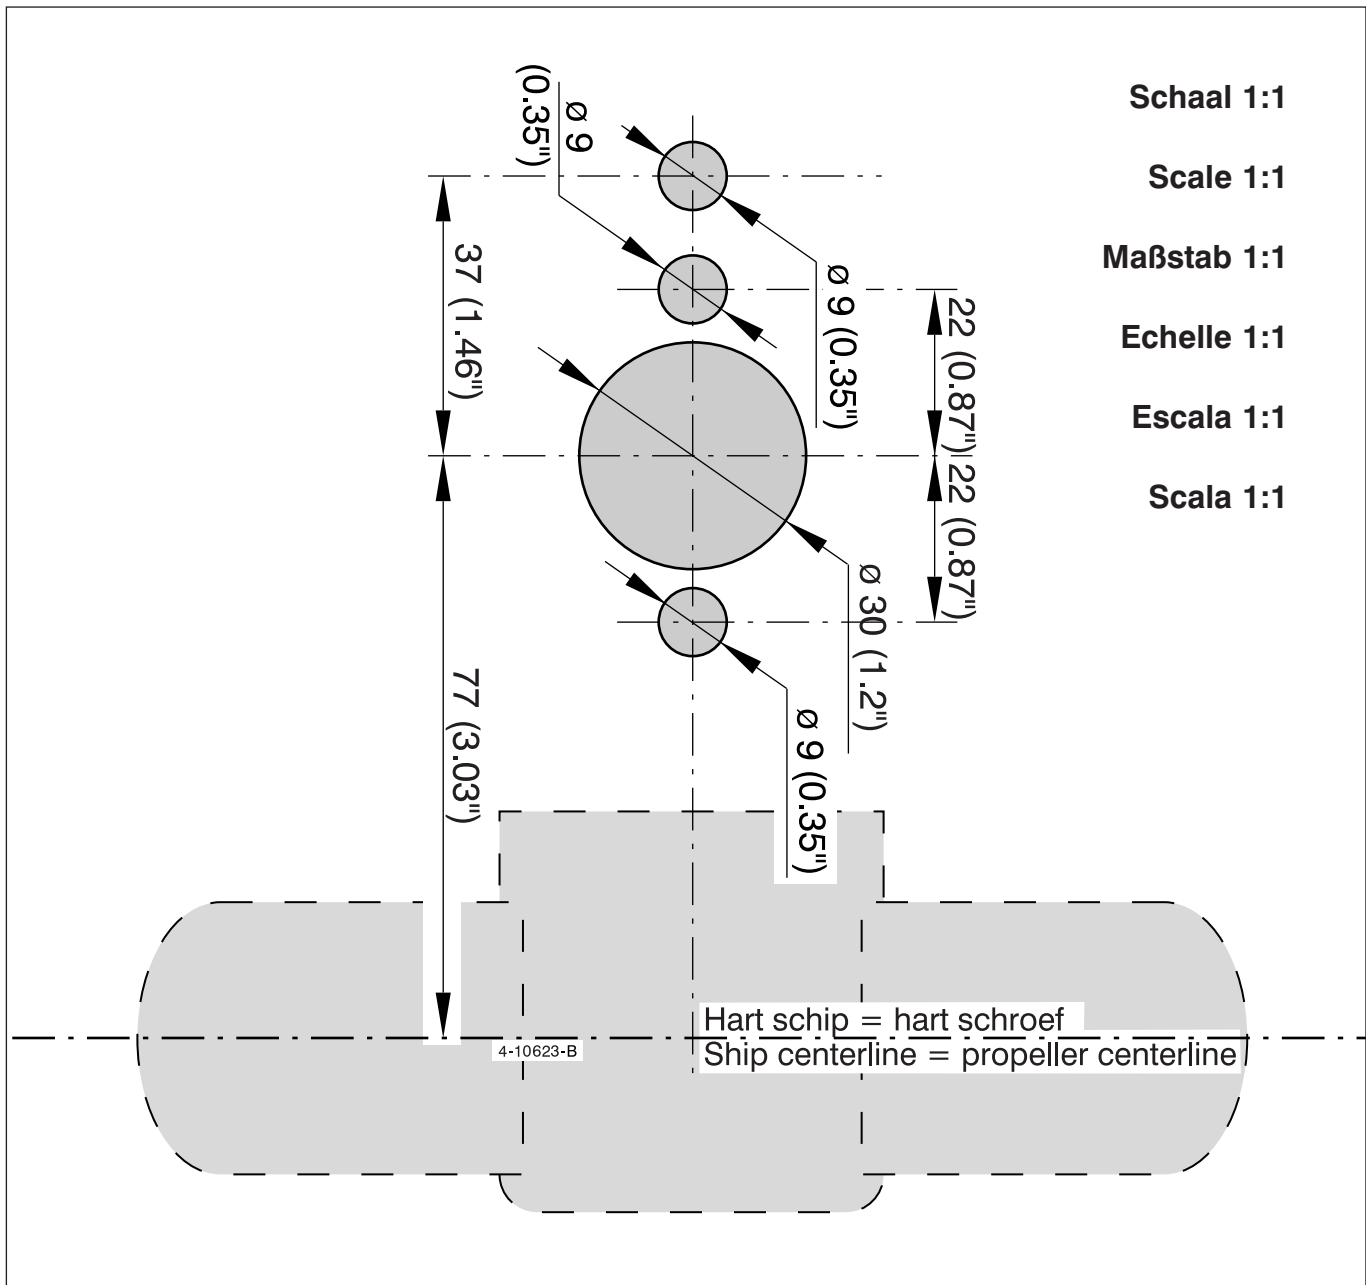

# Boormal Drill pattern Bohrschablone Gabarit Plantilla de perforación Dima di foratura

# BOW3512

**35 kgf**  
**ø 150 mm**