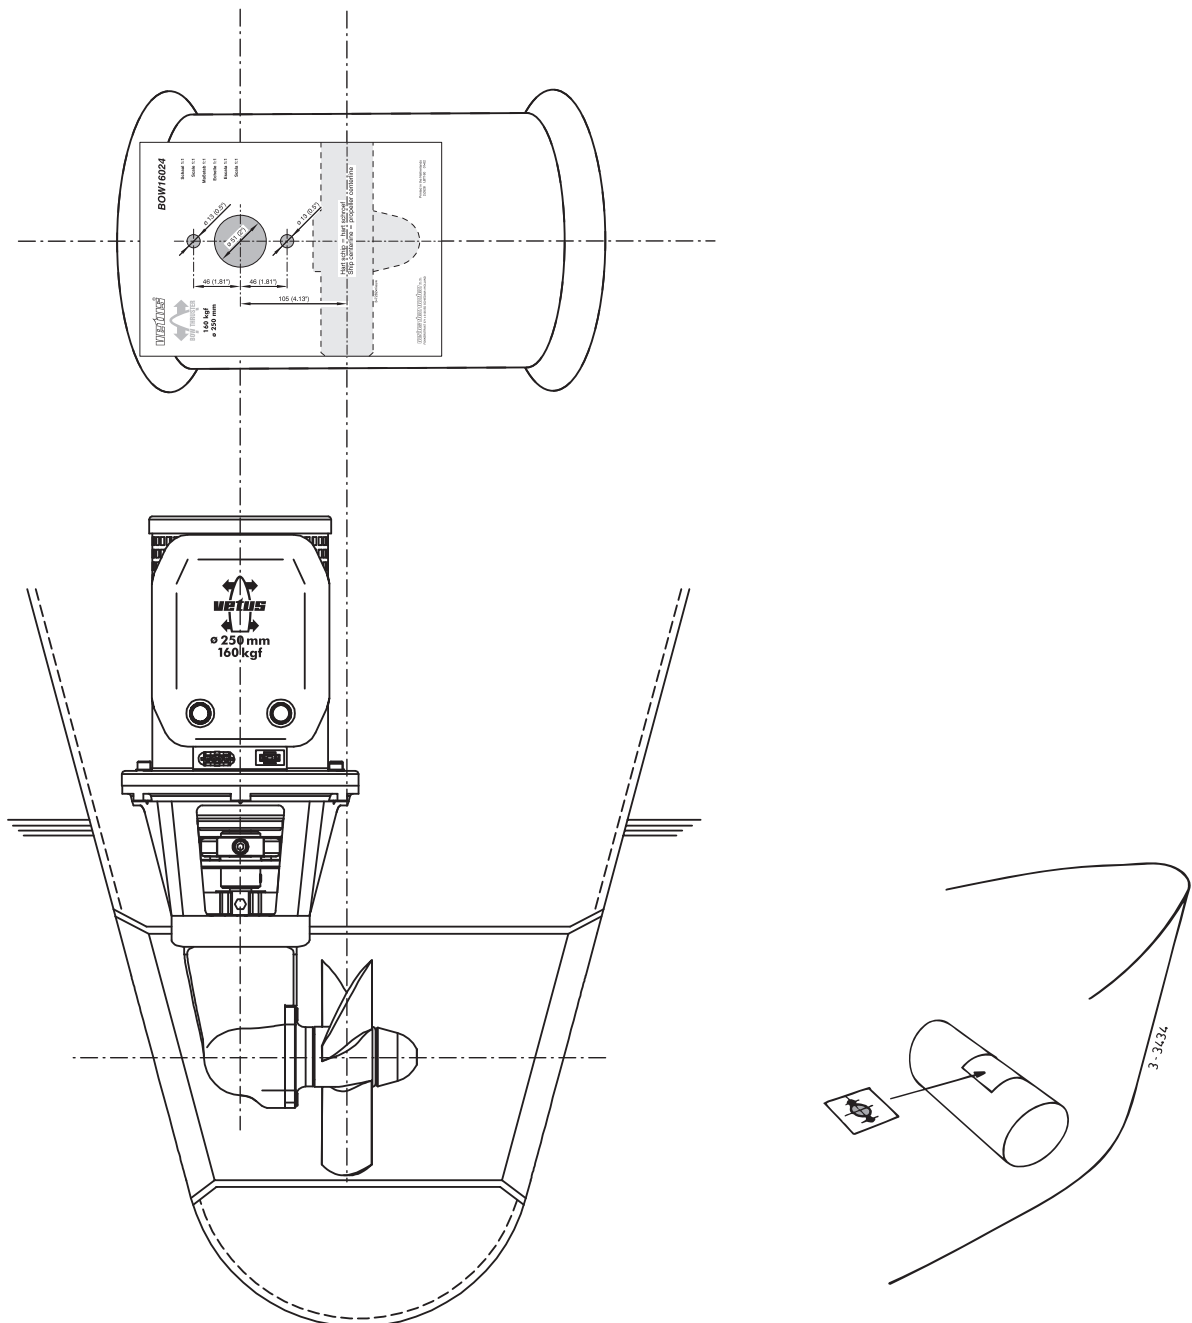

Boormal
Drill pattern
Bohrschablone
Gabarit
Plantilla de perforación
Dima di foratura

Vetus[®]

BOW16024A

160 kgf
Ø 250 mm

Schaal 1:1
Scale 1:1
Maßstab 1:1
Echelle 1:1
Escala 1:1
Scala 1:1

Hart schip = hart schroef
Ship centerline = propeller centerline