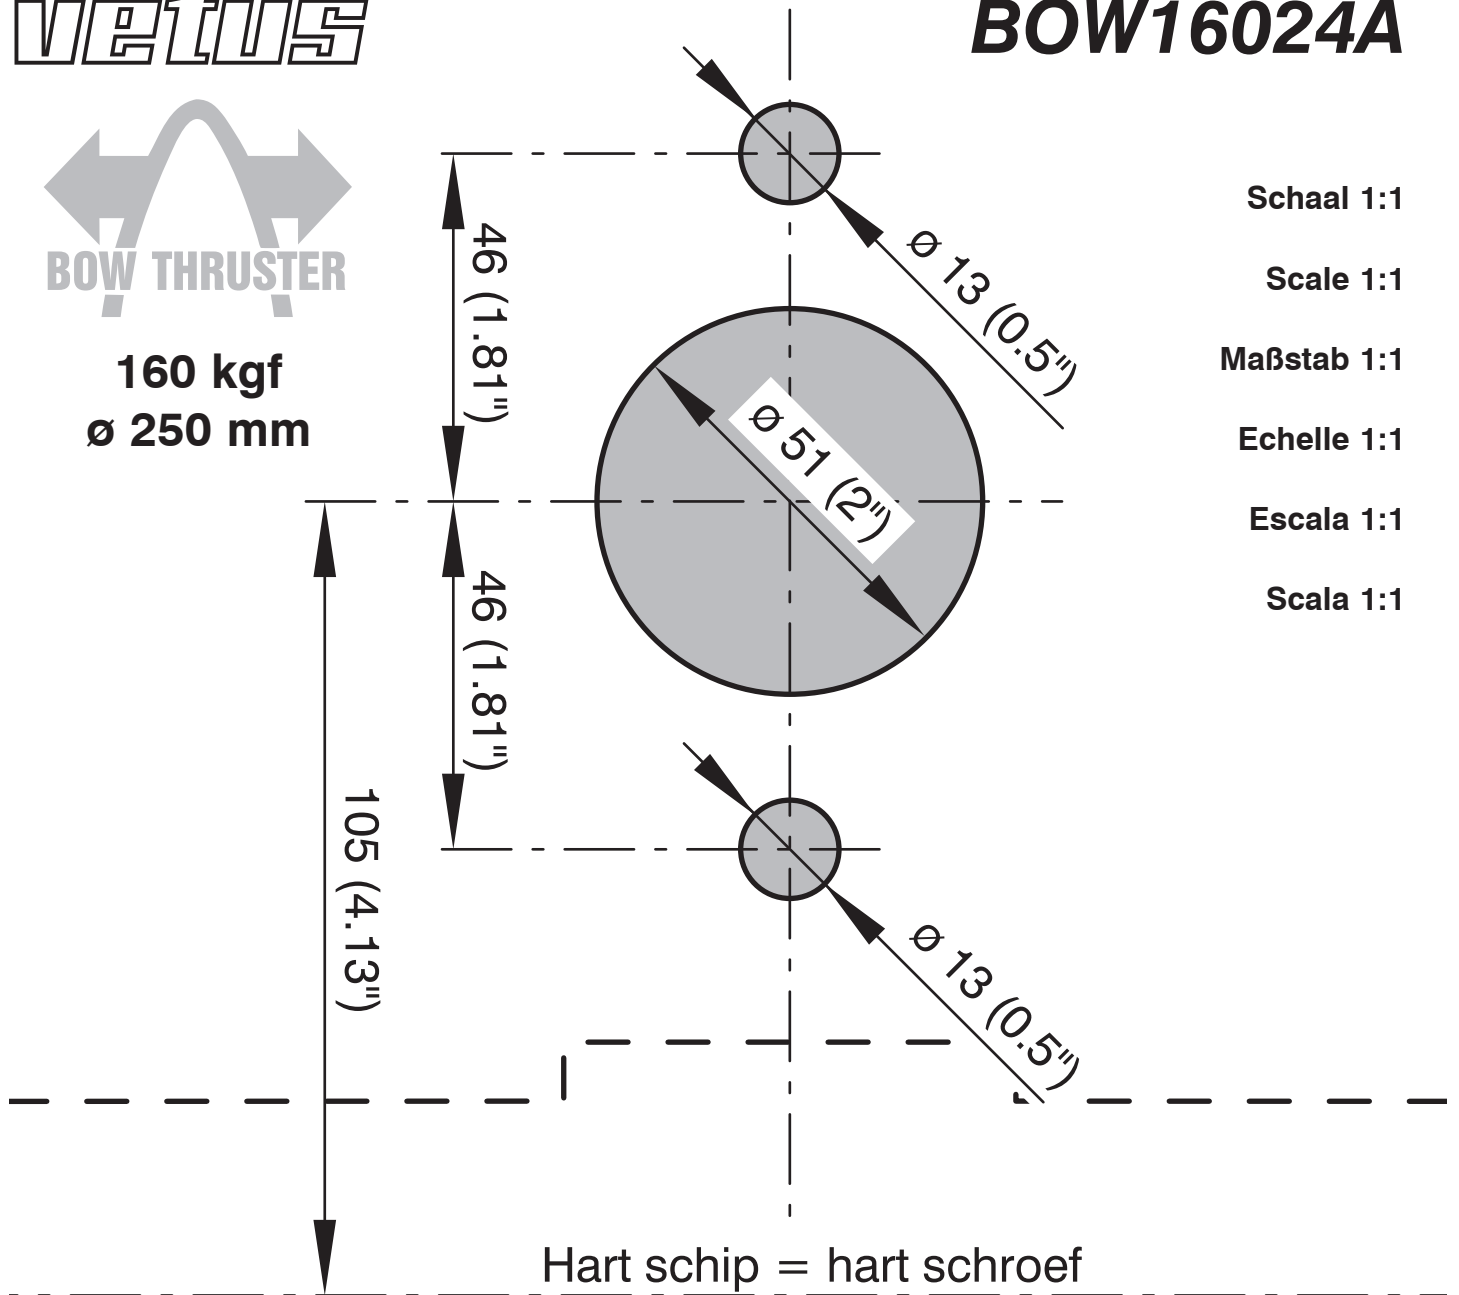

Boormal
Drill pattern
Bohrschablone
Gabarit
Plantilla de perforación
Dima di foratura

Vetus[®]

BOW16024A

160 kgf
Ø 250 mm

Schaal 1:1
Scale 1:1
Maßstab 1:1
Echelle 1:1
Escala 1:1
Scala 1:1

Hart schip = hart schroef
Ship centerline = propeller centerline

Printed in the Netherlands
020528.06