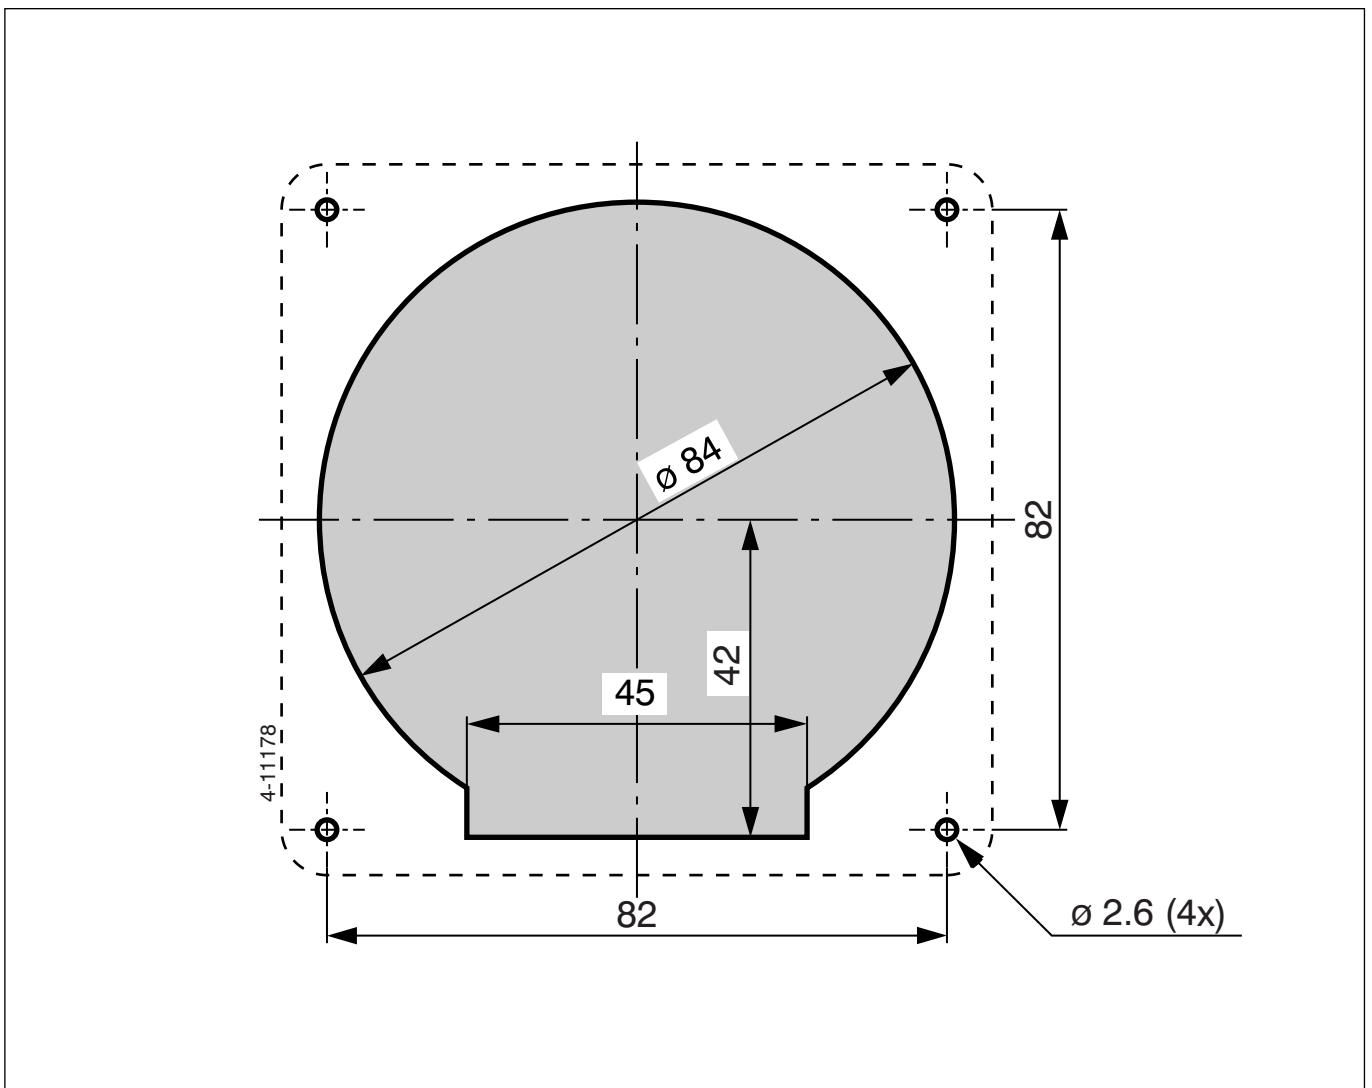

**Vetus<sup>®</sup>**

**Boormal  
Schaal 1:1**

**Drill template  
Scale 1:1**

**Bohrschablone  
Maßstab 1:1**

**Gabarit  
Echelle 1:1**

**Bow thruster panel BPJH5**

**Vetus den Ouden n.v.**

FOKKERSTRAAT 571 - 3125 BD SCHIEDAM - HOLLAND - TEL.: +31 10 4377700  
TELEX: 23470 - TELEFAX: +31 10 4152634 - 4153249 - 4372673 - 4621286