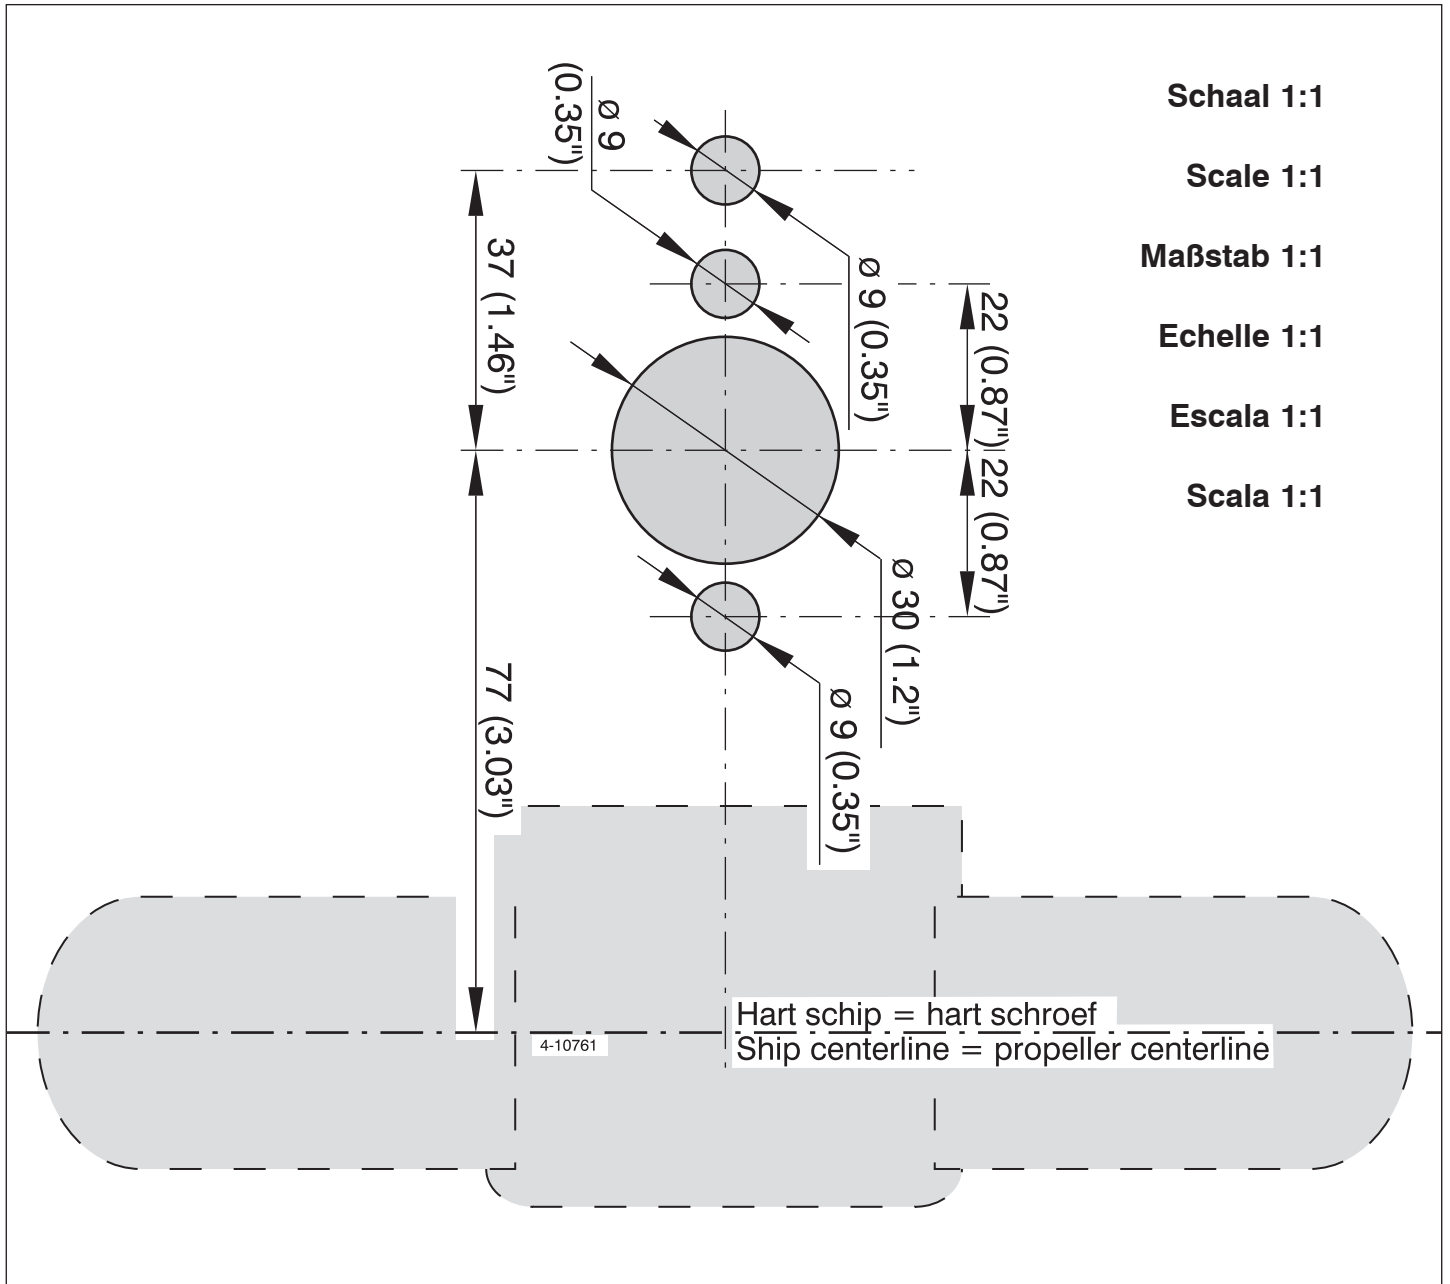

Boormal
Drill pattern
Bohrschablone
Gabarit
Plantilla de perforación
Dima di foratura

Vetus®

75 kgf
ø 185 mm

BOW7512

BOW7524

Schaal 1:1

Scale 1:1

Maßstab 1:1