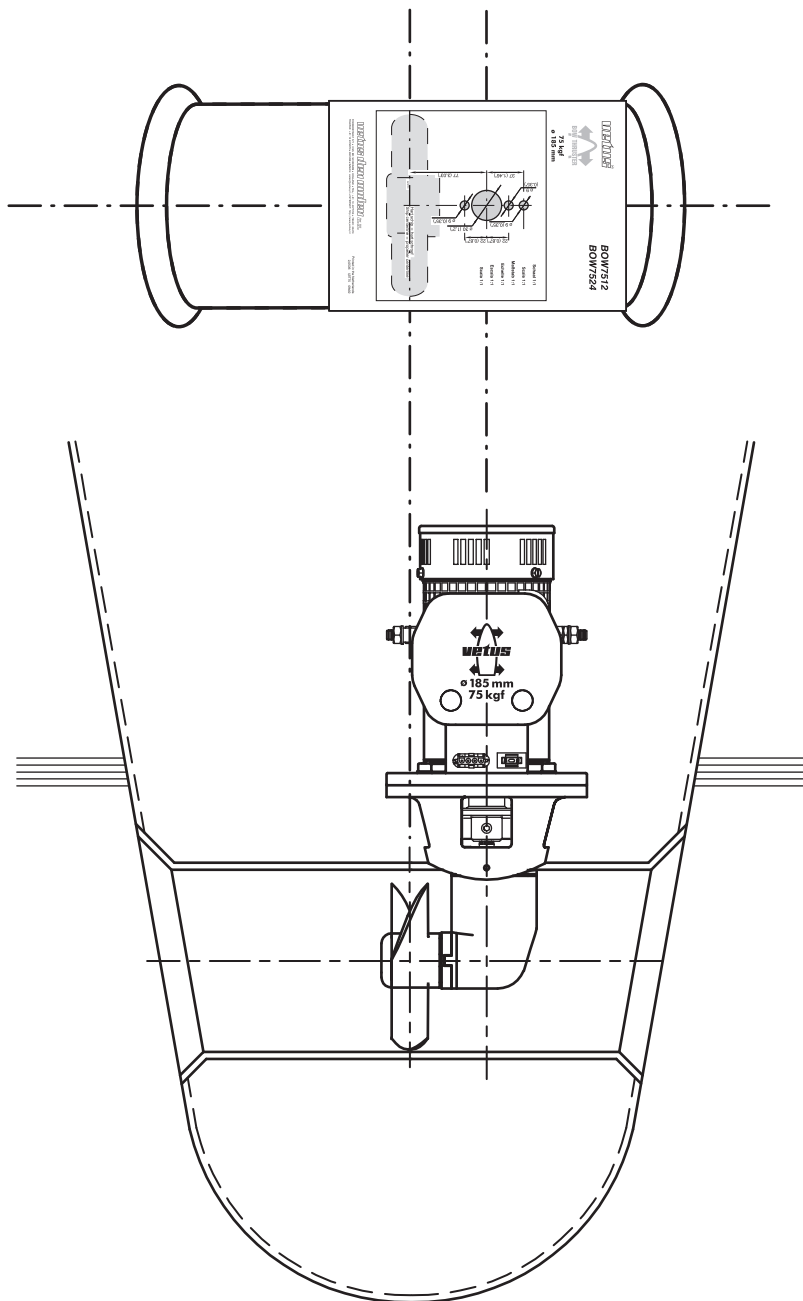

Boormal
Drill pattern
Bohrschablone
Gabarit
Plantilla de perforación
Dima di foratura

Vetus®

75 kgf
ø 185 mm

BOW7512

BOW7524

Schaal 1:1

Scale 1:1

Maßstab 1:1