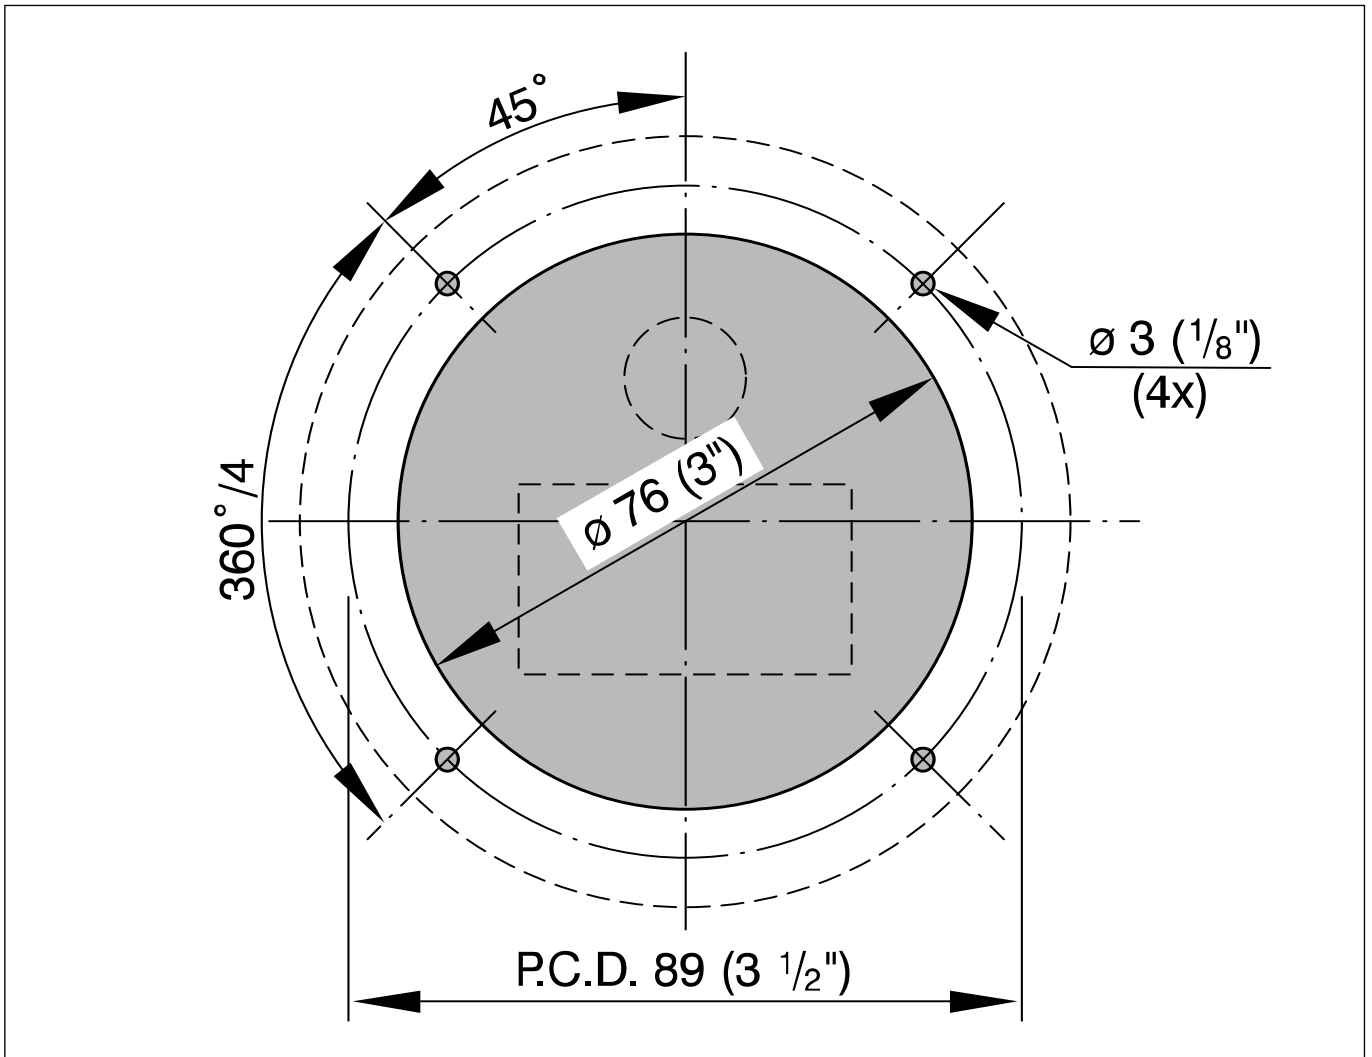

## Sunk bow thruster panel 'BPSM'

**Boormal**

**Drill pattern**

**Bohrschablone**

**Gabarit**

**Plantilla de perforación**

**Sagoma di trapanatura**

Schaal 1:1

Scale 1:1

Maßstab 1:1

Echelle 1:1

Escala 1:1

Scala 1:1

\* Benodigde inbouwdiepte  
Required build-in depth  
Erforderliche Einbautiefe  
Profondeur d'encastrement nécessaire  
Profundidad necesaria de incorporación  
Profondità di montaggio necessaria