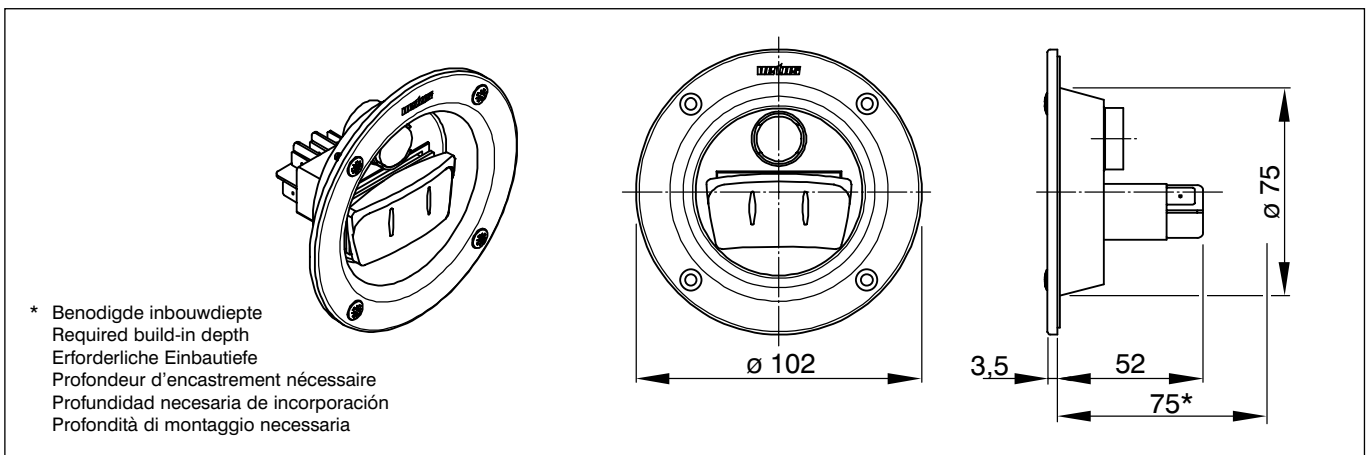

## Sunk bow thruster panel 'BPSM'

**Boormal**

**Drill pattern**

**Bohrschablone**

**Gabarit**

**Plantilla de perforación**

**Sagoma di trapanatura**

Schaal 1:1

Scale 1:1

Maßstab 1:1

Echelle 1:1

Escala 1:1

Scala 1:1

\* Benodigde inbouwdiepte  
Required build-in depth  
Erforderliche Einbautiefe  
Profondeur d'encastrement nécessaire  
Profundidad necesaria de incorporación  
Profondità di montaggio necessaria