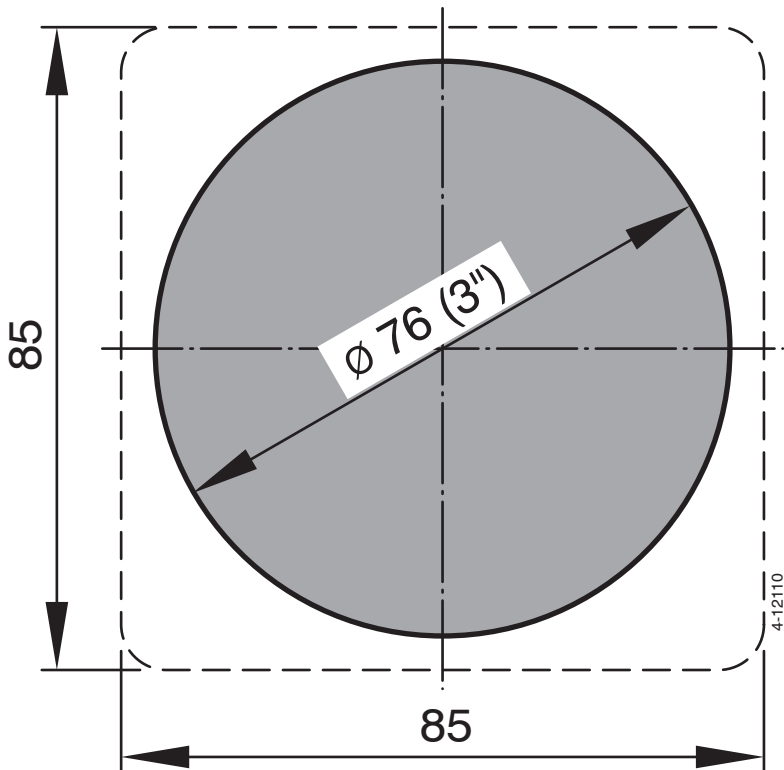

Vetus[®]

Bow thruster panels 'BPSE', 'BPJE'

Boormal
Drill pattern
Bohrschablone
Gabarit
Plantilla de perforación
Dima di foratura

Schaal 1:1
Scale 1:1
Maßstab 1:1
Echelle 1:1
Escala 1:1
Scala 1:1

Vetus den Ouden n.v.