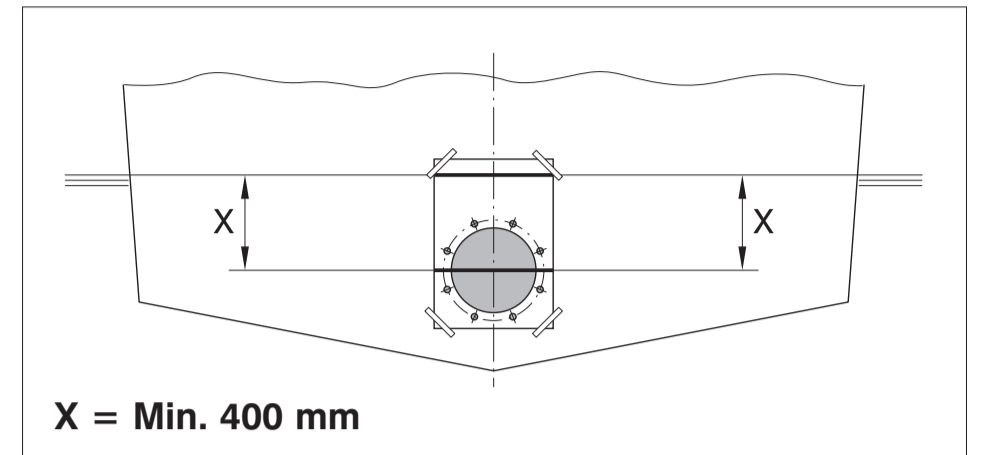

Boormal Schaal 1:1
Drill pattern Scale 1:1
Bohrschablone Maßstab 1:1
Gabarit Echelle 1:1
Plantilla de perforación Escala 1:1
Dima di foratura Scala 1:1

vetus den ouden n.v.

FOKKERSTRAAT 571 - 3125 BD SCHIEDAM - HOLLAND - TEL.: +31 10 4377700 - TELEX: 23470
TELEFAX: +31 10 4372673 - 4621286 - E-MAIL: sales@vetus.nl - INTERNET: http://www.vetus.com