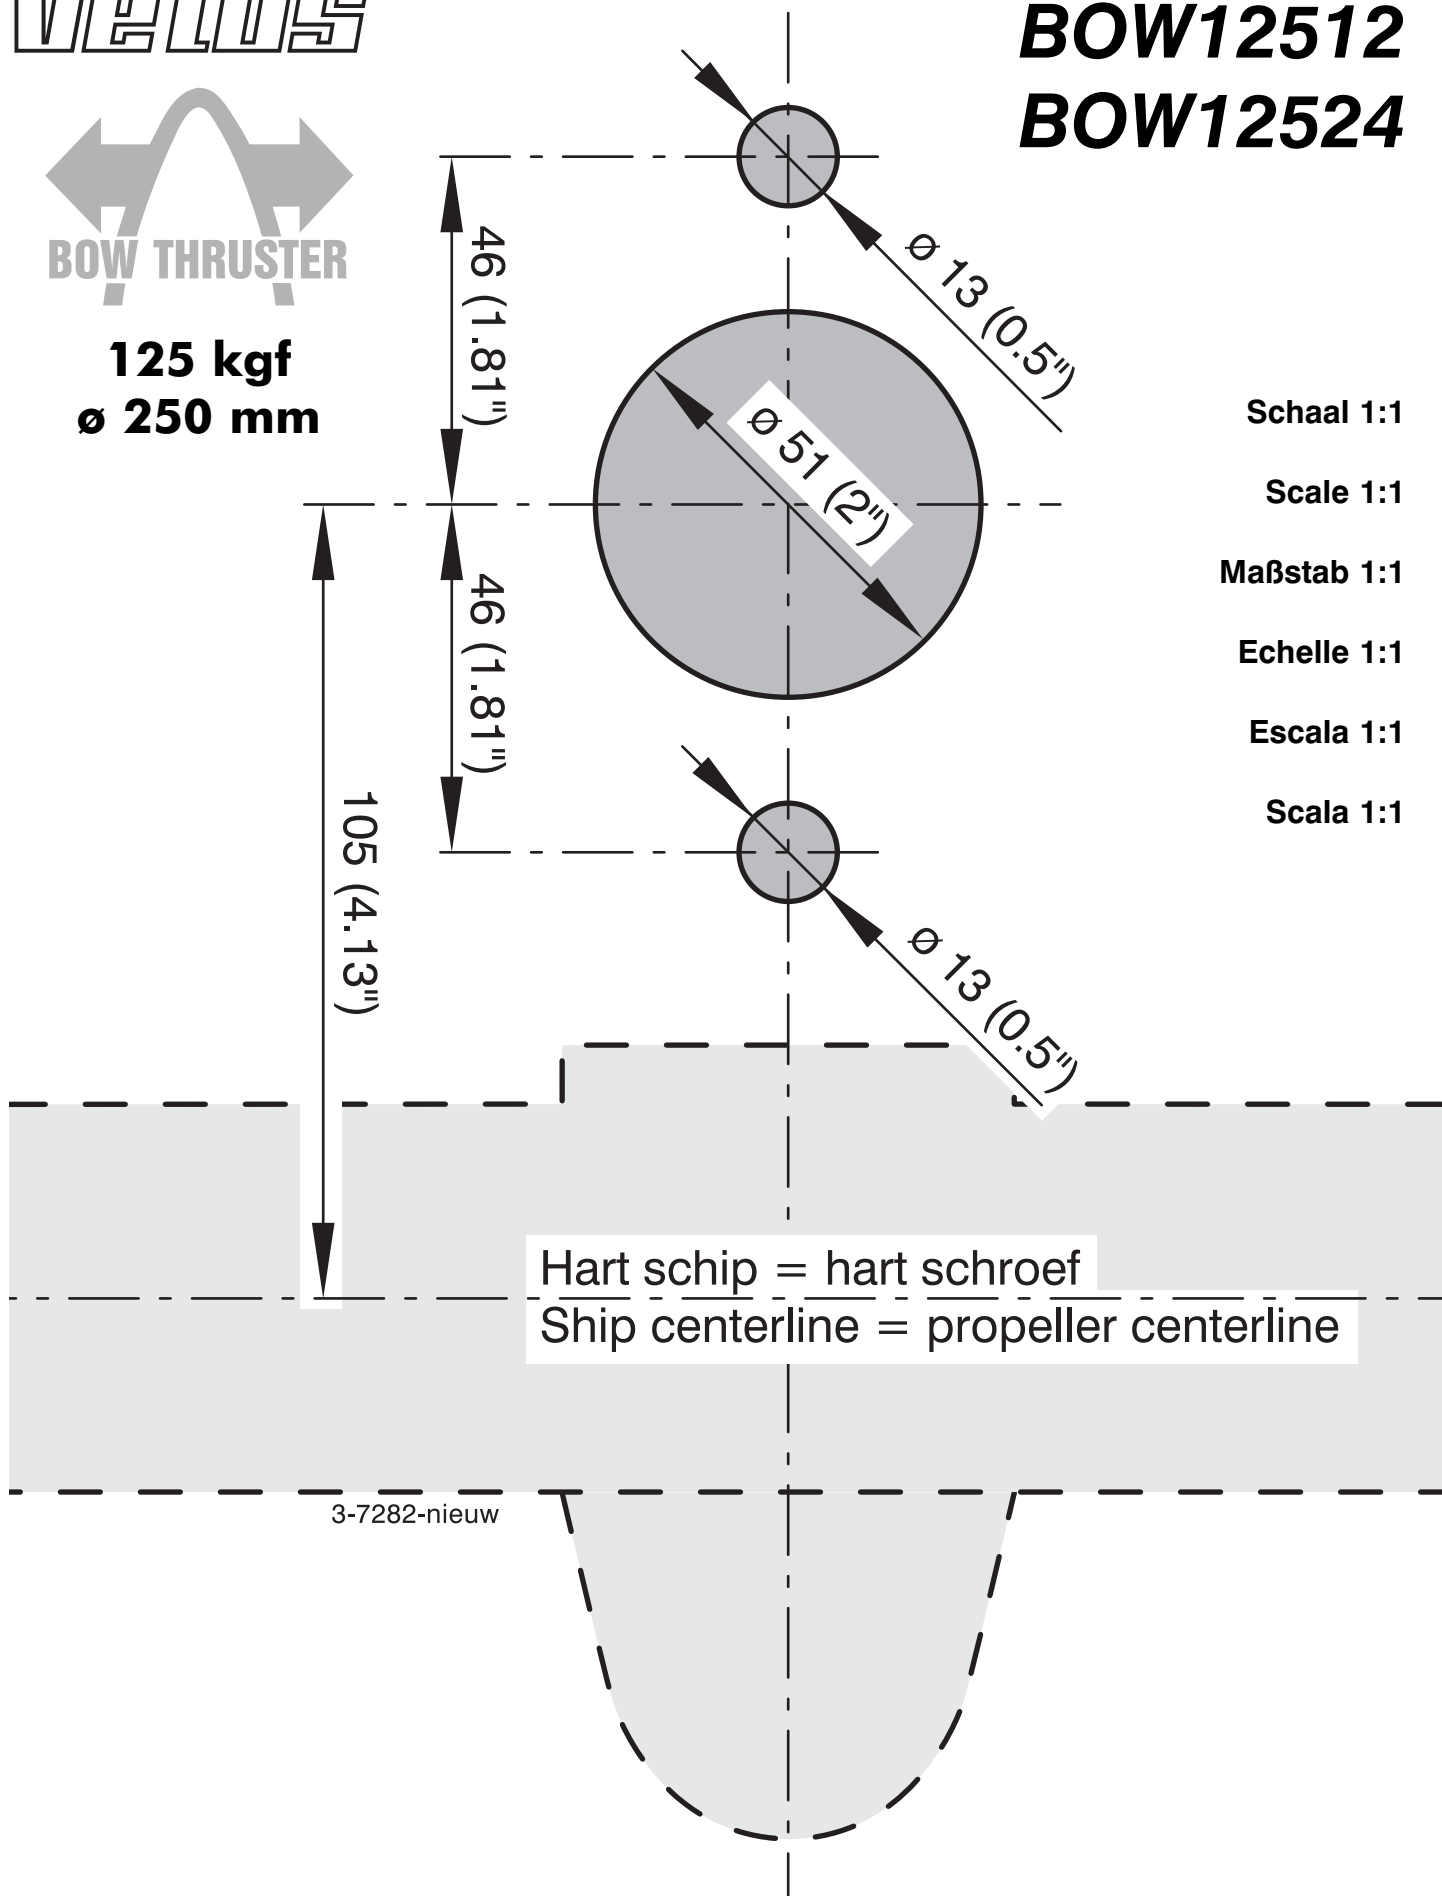

# Boormal Drill pattern Bohrschablone Gabarit Plantilla de perforación Dima di foratura

**vetus**<sup>®</sup>

**125 kgf**  
**ø 250 mm**

**BOW12512**  
**BOW12524**

Schaal 1:1

Scale 1:1

Maßstab 1:1

Echelle 1:1

Escala 1:1

Scala 1:1

Hart schip = hart schroef  
Ship centerline = propeller centerline

3-7282-nieuw

**vetus den ouden n.v.**

FOKKERSTRAAT 571 - 3125 BD SCHIEDAM - HOLLAND - TEL.: +31 10 437700 - TELEX: 23470  
TELEFAX: +31 10 4372673 - 4621286 - E-MAIL: sales@vetus.nl - INTERNET: http://www.vetus.com