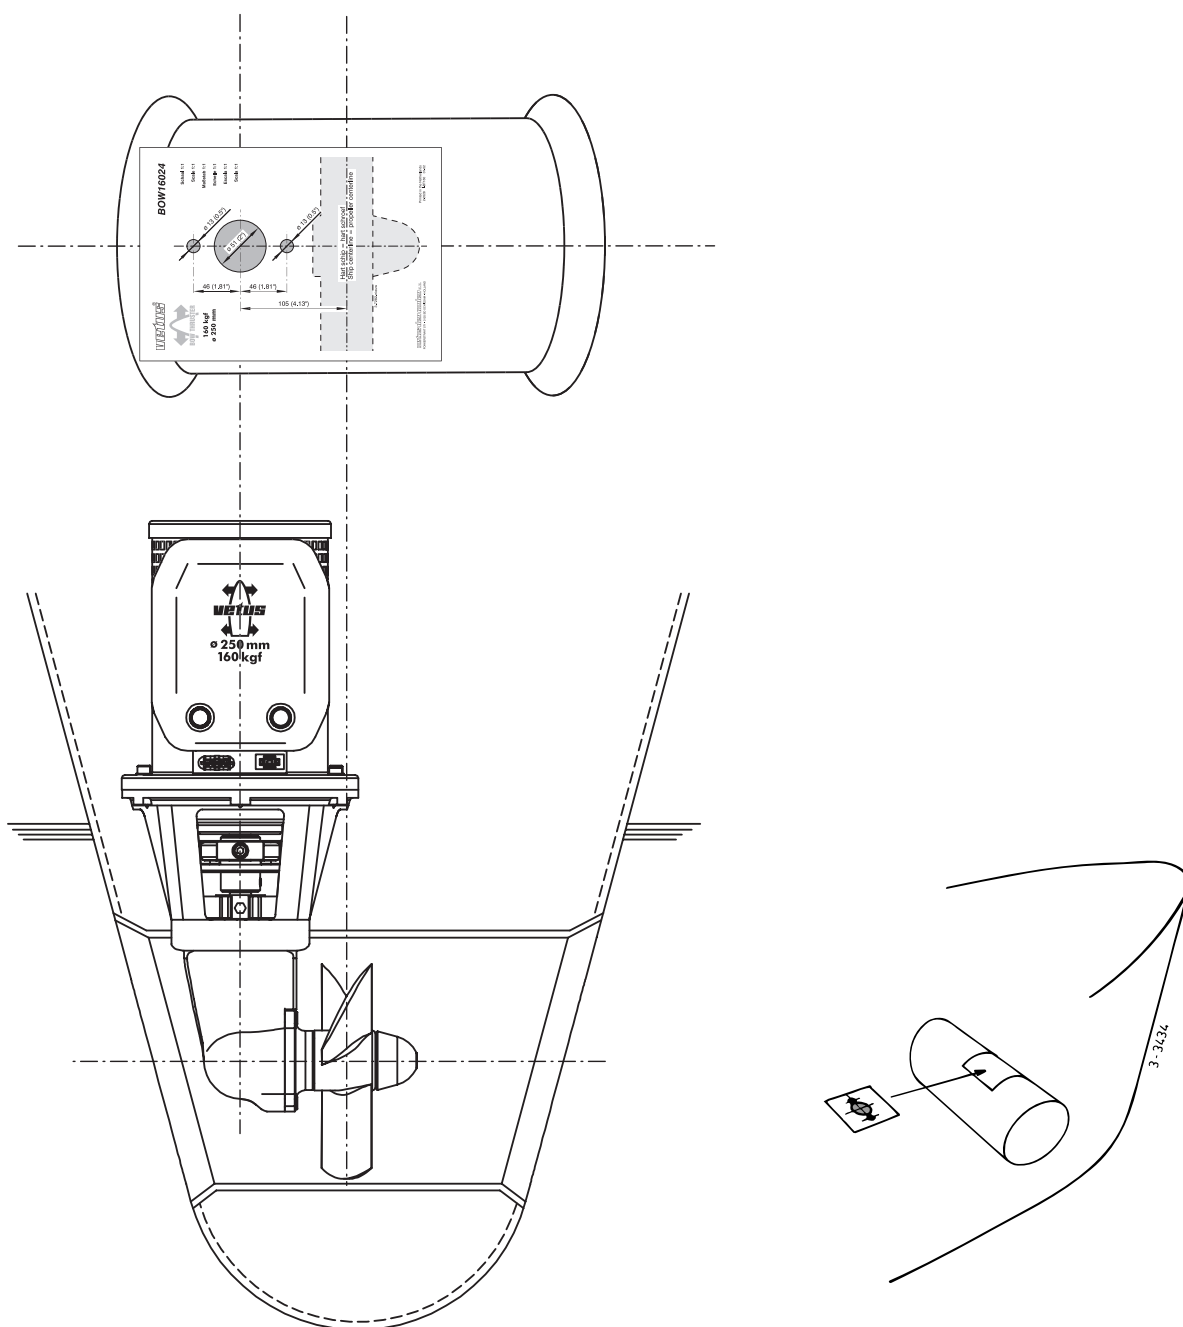

# Boormal Drill pattern Bohrschablone Gabarit Plantilla de perforación Dima di foratura

**vetus**<sup>®</sup>

**125 kgf**  
**ø 250 mm**

**BOW12512**  
**BOW12524**

Schaal 1:1

Scale 1:1

Maßstab 1:1

Echelle 1:1

Escala 1:1

Scala 1:1

Hart schip = hart schroef  
Ship centerline = propeller centerline

3-7282-nieuw

**vetus den ouden n.v.**

FOKKERSTRAAT 571 - 3125 BD SCHIEDAM - HOLLAND - TEL.: +31 10 437700 - TELEX: 23470  
TELEFAX: +31 10 4372673 - 4621286 - E-MAIL: sales@vetus.nl - INTERNET: http://www.vetus.com