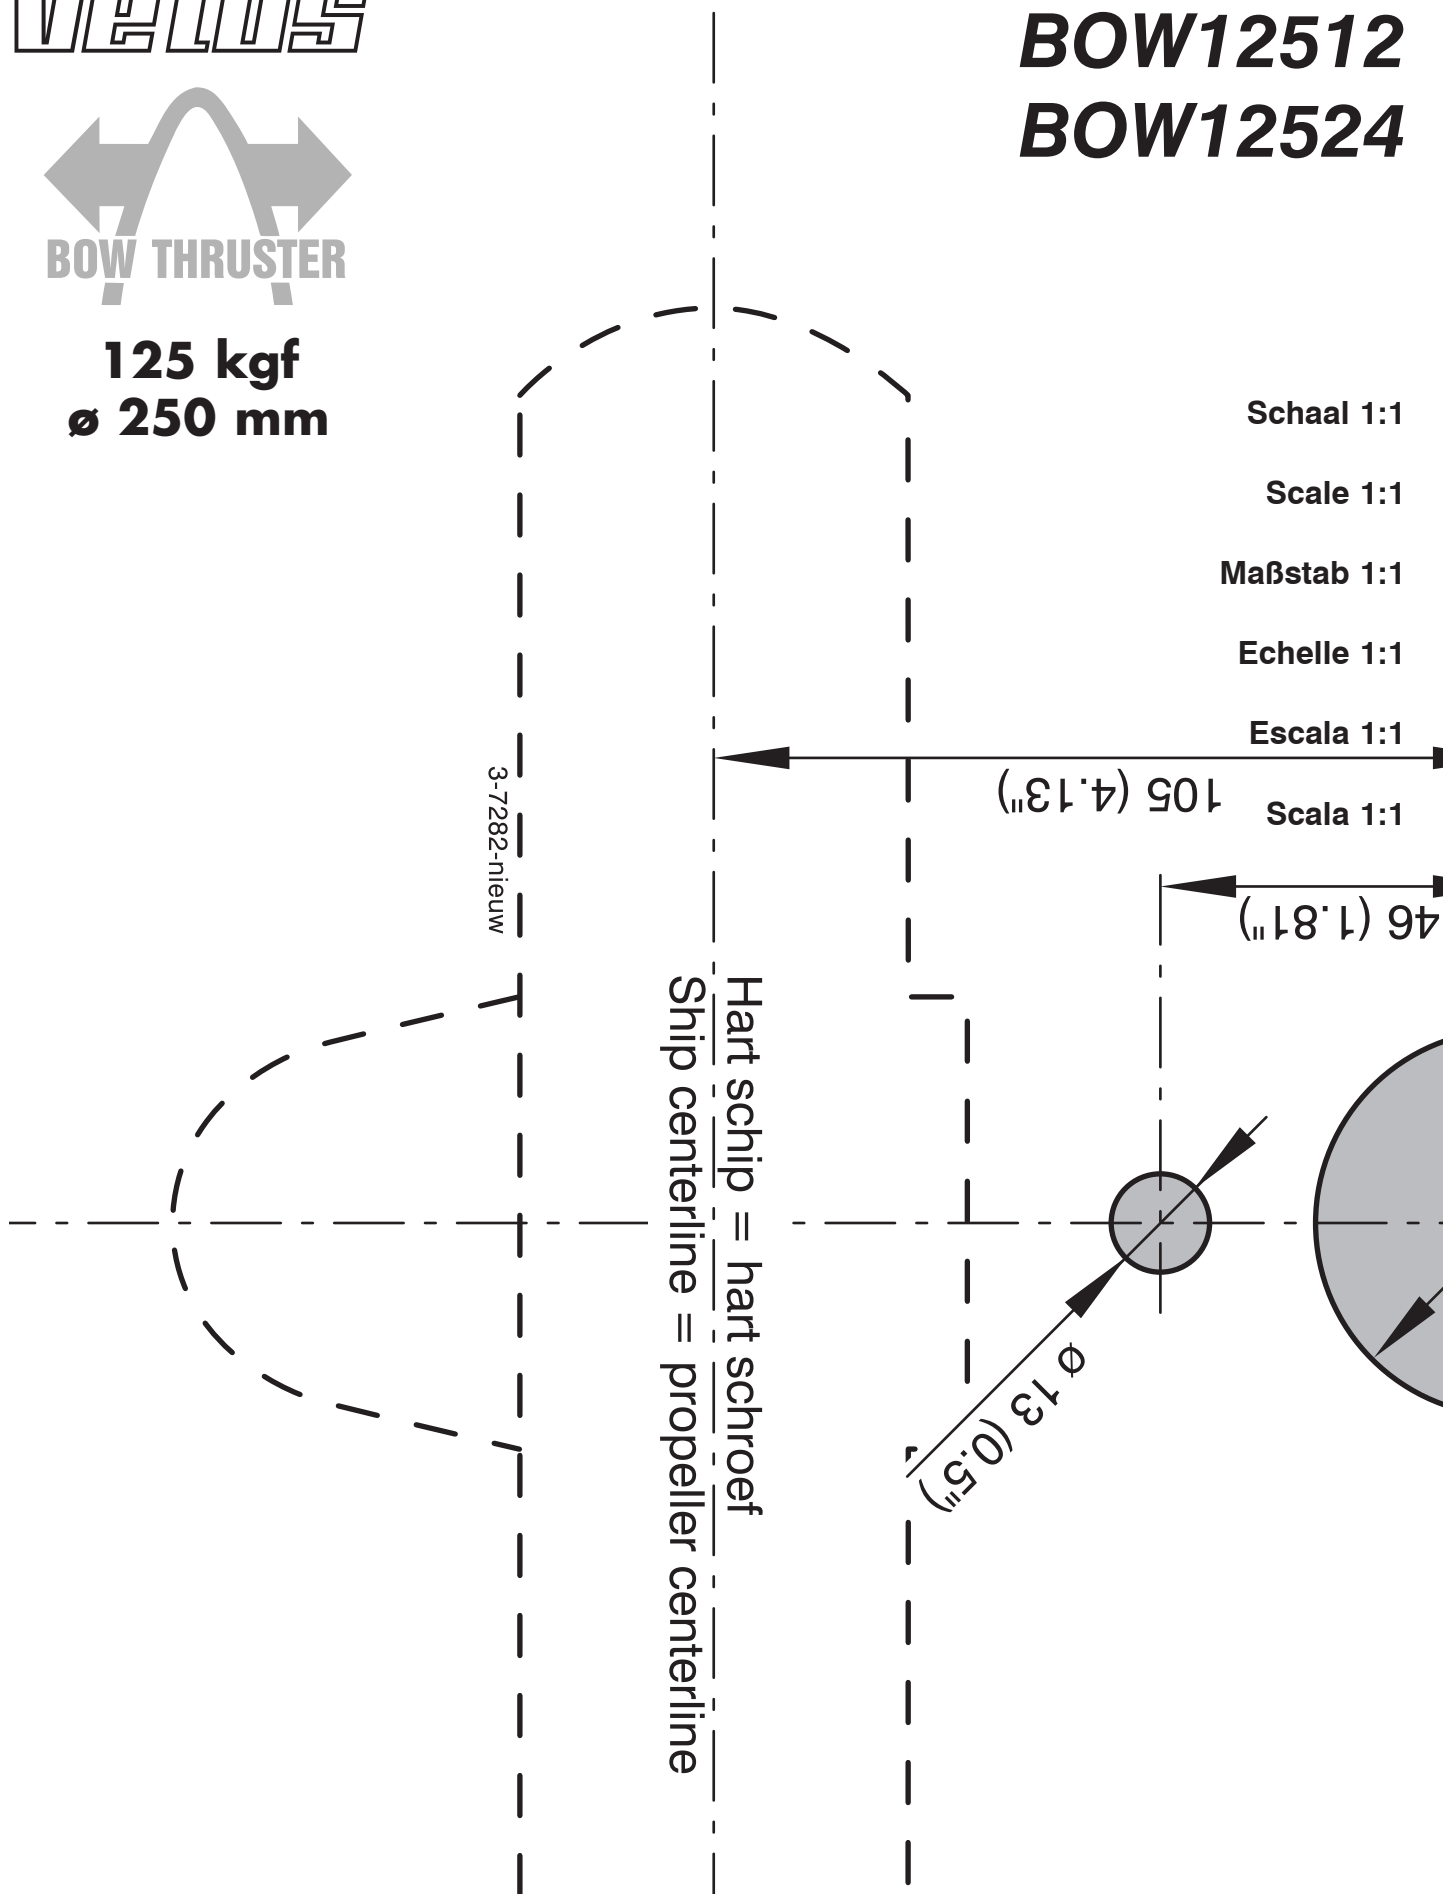

**Boormal**  
**Drill pattern**  
**Bohrschablone**  
**Gabarit**  
**Plantilla de perforación**  
**Dima di foratura**

**Vetus**<sup>®</sup>

**BOW THRUSTER**

**125 kgf**  
**Ø 250 mm**

**BOW12512**  
**BOW12524**

Schaal 1:1

Scale 1:1

Maßstab 1:1

Echelle 1:1

Escala 1:1

Scala 1:1

105 (4.13')

46 (1.81')

3-7282-nieuw

Hart schip = hart schroef  
Ship centerline = propeller centerline

Ø 13 (0.5')

**Vetus den Ouden n.v.**