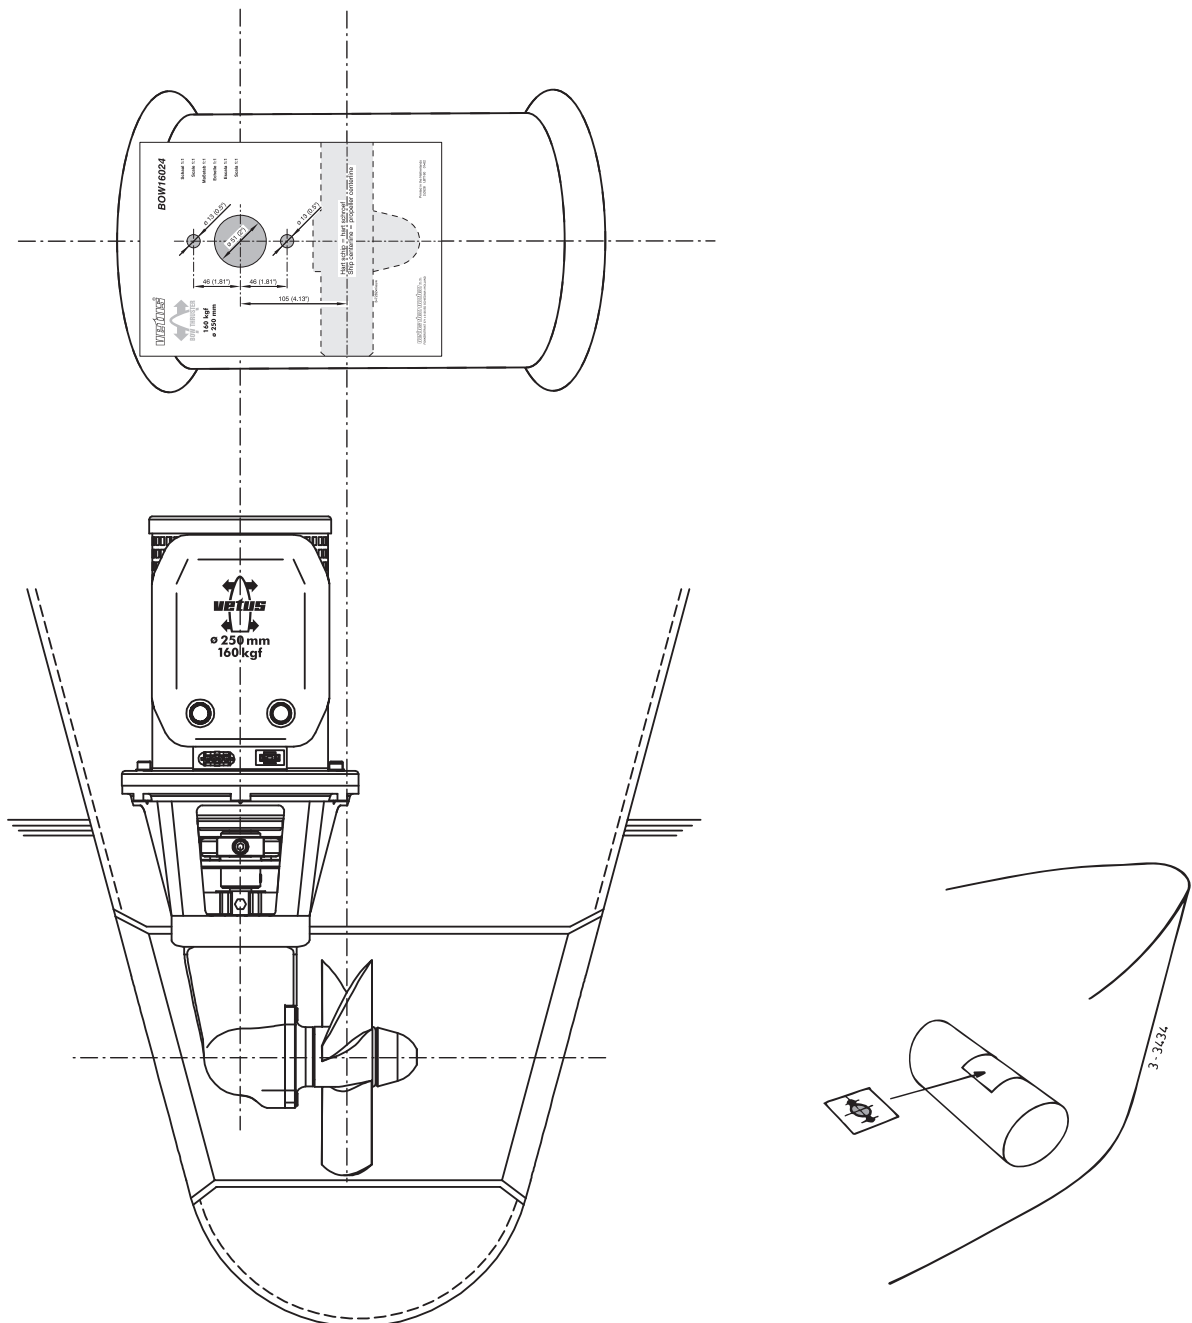

**Boormal**  
**Drill pattern**  
**Bohrschablone**  
**Gabarit**  
**Plantilla de perforación**  
**Dima di foratura**

**Vetus**<sup>®</sup>

**BOW THRUSTER**

**125 kgf**  
**Ø 250 mm**

**BOW12512**  
**BOW12524**

Schaal 1:1

Scale 1:1

Maßstab 1:1

Echelle 1:1

Escala 1:1

Scala 1:1

105 (4.13')

46 (1.81')

3-7282-nieuw

Hart schip = hart schroef  
Ship centerline = propeller centerline

Ø 13 (0.5')

**Vetus den Ouden n.v.**