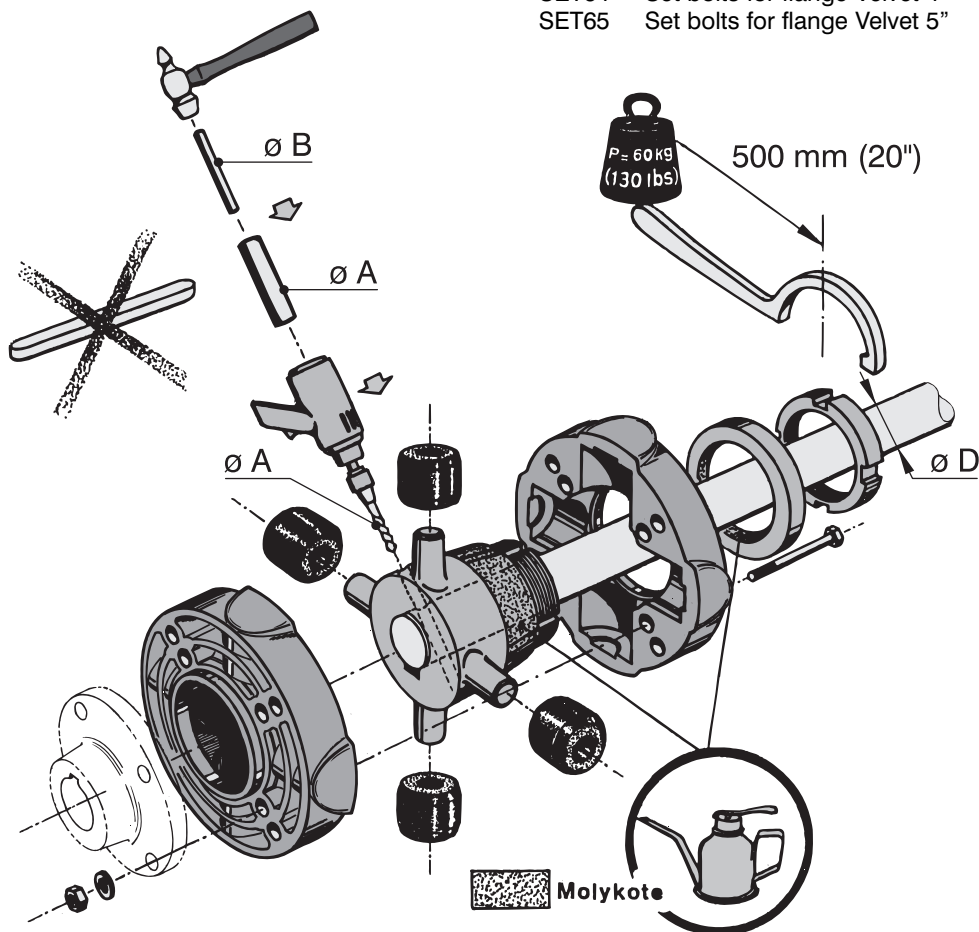

## **Flexible coupling type 6**

*Installatieinstructies  
Installation instructions  
Installationsanleitung  
Instructions d'installation  
Instrucciones de instalación  
Istruzioni per l'installazione*

$\varnothing$ D	$\varnothing$ A	$\varnothing$ B
25	8	5
30	10	6
35	8 (2x)	5 (2x)

KO51 Type 6, shaft 25 mm  
KO52 Type 6, shaft 30 mm  
KO53 Type 6, shaft 35 mm  
KO54 Type 6, pilot bored 20 mm

SET64 Set bolts for flange Velvet 4"  
SET65 Set bolts for flange Velvet 5"