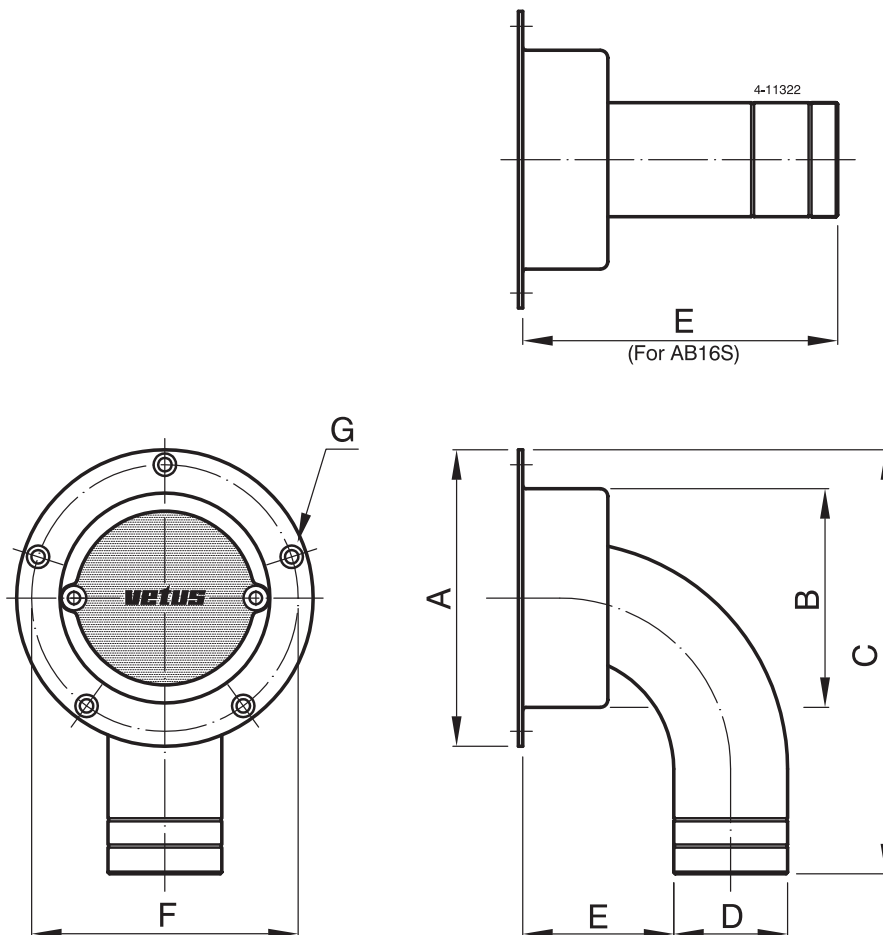

Pulire il setaccio almeno una volta all'anno.

Hoofdafmetingen

Principal dimensions

Hauptabmessungen

Dimensions principales

Dimensiones principales

Dimensioni principali

	A	B	C	D	E	F	G
AB16B	64	38	81	15,9	37	54	ø 4,5 x 3
AB16S	64	38	-	15,9	47	54	ø 4,5 x 3
AB19B	77	51	99	19	33,5	67	ø 4,5 x 4
AB25B	77	51	112	25,4	38	67	ø 4,5 x 4
AB38B	99	73	142	38,1	50	89	ø 4,5 x 5