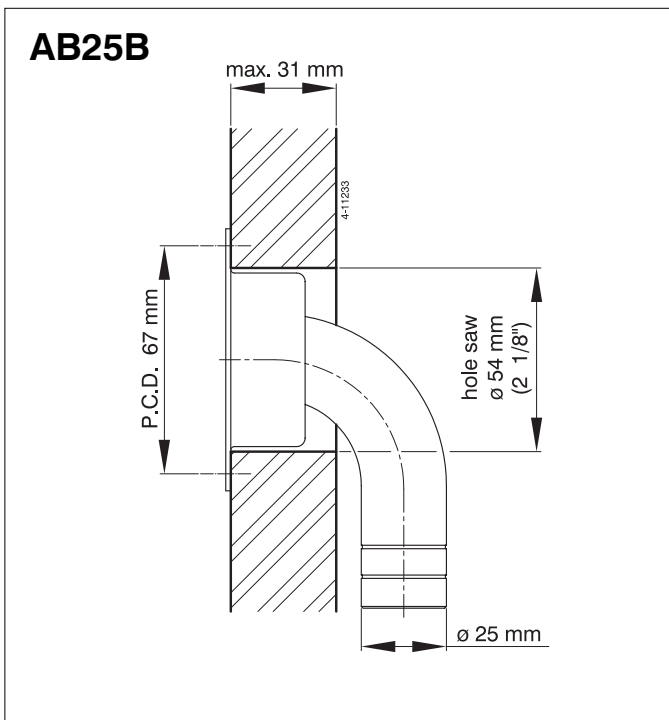

Roestvaststalen ontluchtingsnippels
Stainless steel breather nipples
Entlüftungsnippel aus nichtrostendem Stahl
Reniflards en acier inoxydable
Purgadores de acero inoxidable
Raccordi di sfiato in acciaio inossidabile

Installatieinstructies
Installation instructions
Einbauanleitung
Instructions d'installation
Instrucciones de instalación
Istruzioni per il montaggio

Onderhoud

Reinig de zeef minimaal éénmaal per jaar.

Maintenance

Clean the filter at least once annually.

Wartung

Das Sieb mindesten 1 Mal pro Jahr reinigen.

Entretien

Nettoyez le tamis au moins une fois par an.

Mantenimiento

Limpiar el colador al menos una vez al año.

Manutenzione

Pulire il setaccio almeno una volta all'anno.