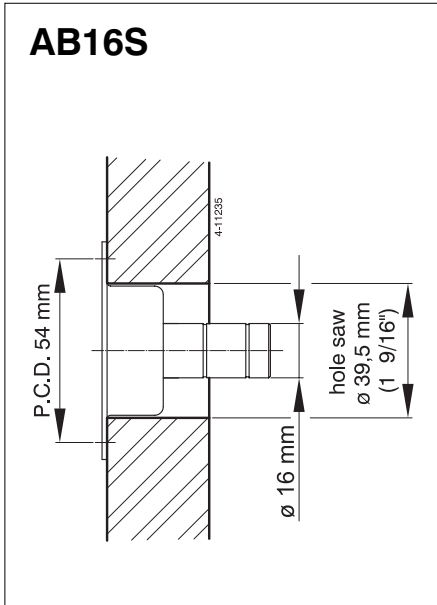

Roestvaststalen ontluchtingsnippels
Stainless steel breather nipples
Entlüftungsnippel aus nichtrostendem Stahl
Reniflards en acier inoxydable
Purgadores de acero inoxidable
Raccordi di sfiato in acciaio inossidabile

Installatieinstructies
Installation instructions
Einbauanleitung
Instructions d'installation
Instrucciones de instalación
Istruzioni per il montaggio

Onderhoud

Reinig de zeef minimaal éénmaal per jaar.

Maintenance

Clean the filter at least once annually.

Wartung

Das Sieb mindesten 1 Mal pro Jahr reinigen.

Entretien

Nettoyez le tamis au moins une fois par an.

Mantenimiento

Limpiar el colador al menos una vez al año.

Manutenzione

Pulire il setaccio almeno una volta all'anno.