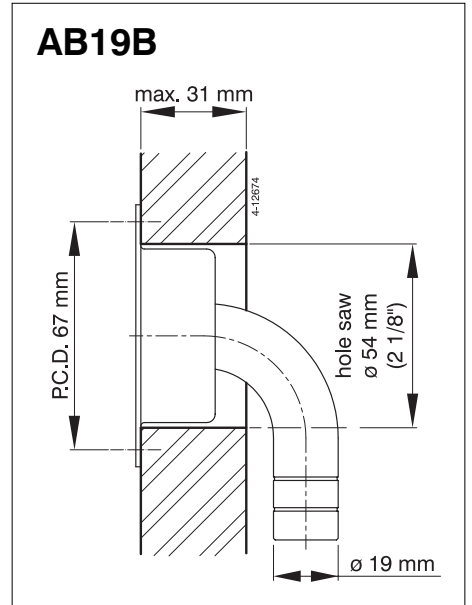

Roestvaststalen ontluchtingsnippels
Stainless steel breather nipples
Entlüftungsnippel aus nichtrostendem Stahl
Reniflards en acier inoxydable
Purgadores de acero inoxidable
Raccordi di sfiato in acciaio inossidabile

Installatieinstructies
Installation instructions
Einbauanleitung
Instructions d'installation
Instrucciones de instalación
Istruzioni per il montaggio

Onderhoud

Reinig de zeef minimaal éénmaal per jaar.

Maintenance

Clean the filter at least once annually.

Wartung

Das Sieb mindesten 1 Mal pro Jahr reinigen.

Entretien

Nettoyez le tamis au moins une fois par an.

Mantenimiento

Limpiar el colador al menos una vez al año.

Manutenzione

Pulire il setaccio almeno una volta all'anno.