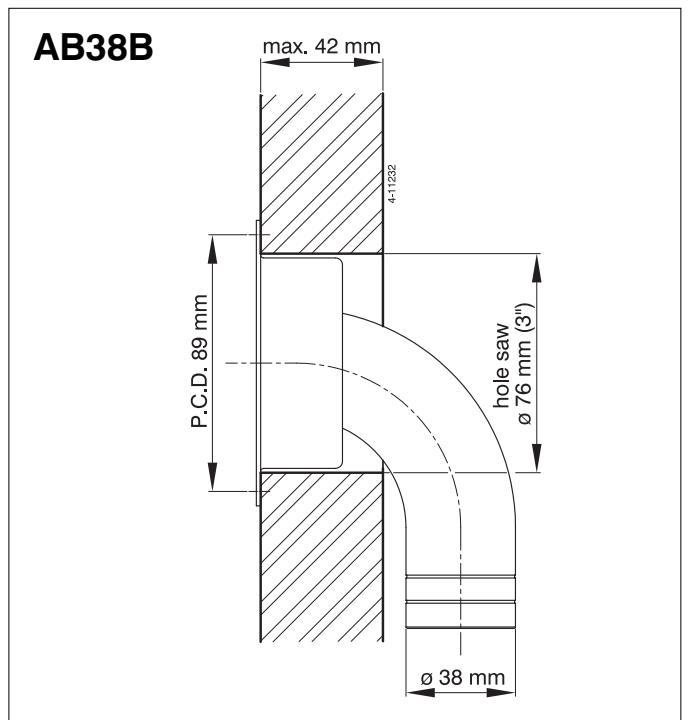

Roestvaststalen ontluchtingsnippels
Stainless steel breather nipples
Entlüftungsnippel aus nichtrostendem Stahl
Reniflards en acier inoxydable
Purgadores de acero inoxidable
Raccordi di sfiato in acciaio inossidabile

Installatieinstructies
Installation instructions
Einbauanleitung
Instructions d'installation
Instrucciones de instalación
Istruzioni per il montaggio

Onderhoud

Reinig de zeef minimaal éénmaal per jaar.

Maintenance

Clean the filter at least once annually.

Wartung

Das Sieb mindesten 1 Mal pro Jahr reinigen.

Entretien

Nettoyez le tamis au moins une fois par an.

Mantenimiento

Limpiar el colador al menos una vez al año.

Manutenzione

Pulire il setaccio almeno una volta all'anno.