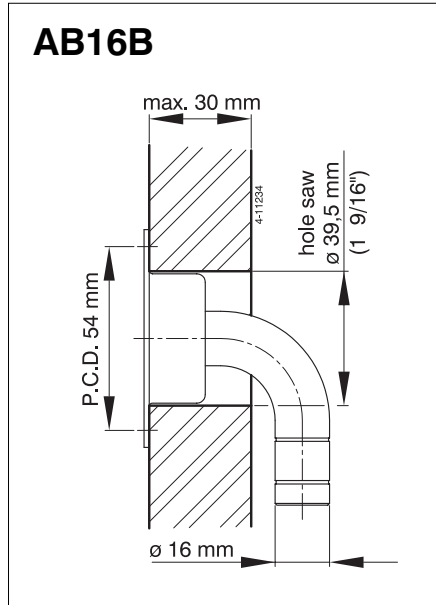

Roestvaststalen ontluchtingsnippels
Stainless steel breather nipples
Entlüftungsnippel aus nichtrostendem Stahl
Reniflards en acier inoxydable
Purgadores de acero inoxidable
Raccordi di sfiato in acciaio inossidabile

Installatieinstructies
Installation instructions
Einbauanleitung
Instructions d'installation
Instrucciones de instalación
Istruzioni per il montaggio

Onderhoud

Reinig de zeef minimaal éénmaal per jaar.

Maintenance

Clean the filter at least once annually.

Wartung

Das Sieb mindesten 1 Mal pro Jahr reinigen.

Entretien

Nettoyez le tamis au moins une fois par an.

Mantenimiento

Limpiar el colador al menos una vez al año.

Manutenzione

Pulire il setaccio almeno una volta all'anno.