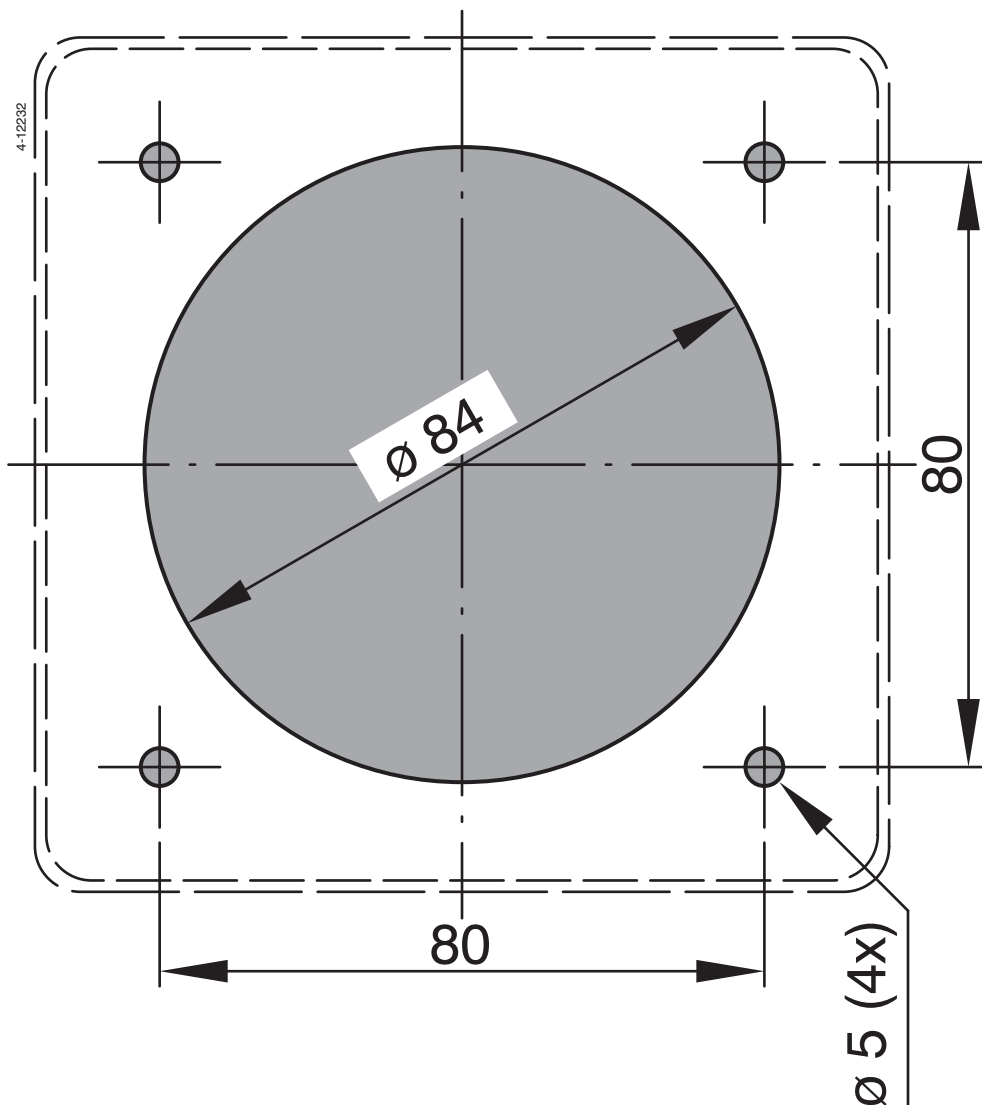

vetus[®]

WSD834

Boormal
Drill pattern
Bohrschablone
Gabarit
Plantilla de perforación
Dima di foratura

Schaal 1:1
Scale 1:1
Maßstab 1:1
Echelle 1:1
Escala 1:1
Scala 1:1

vetus den ouden n.v.

FOKKERSTRAAT 571 - 3125 BD SCHIEDAM - HOLLAND - TEL.: +31 10 4377700 - TELEX: 23470
TELEFAX: +31 10 4372673 - 4621286 - E-MAIL: sales@vetus.nl - INTERNET: http://www.vetus.nl