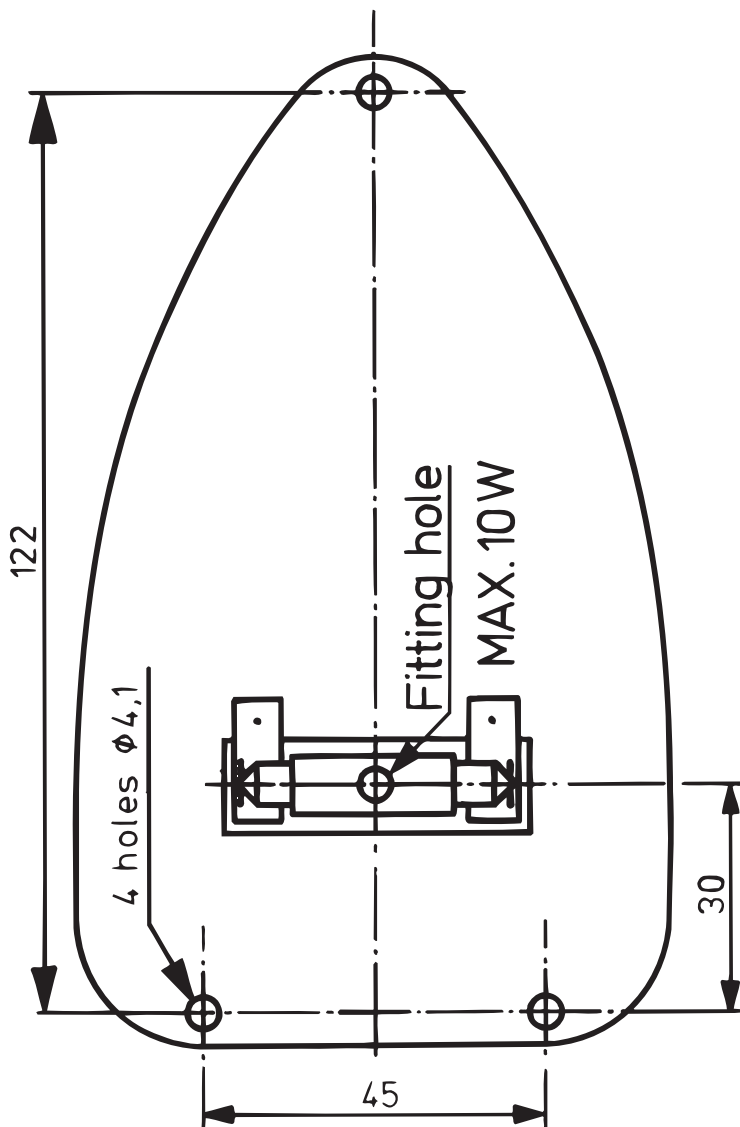

vetus[®]

Side lights 'ZIJ'

Boormal
Drill pattern
Bohrschablone
Gabarit
Plantilla de perforación
Dima di foratura

Schaal 1:1
Scale 1:1
Maßstab 1:1
Echelle 1:1
Escala 1:1
Scala 1:1

vetus den ouden n.v.

FOKKERSTRAAT 571 - 3125 BD SCHIEDAM - HOLLAND - TEL.: +31 10 4377700 - TELEX: 23470
TELEFAX: +31 10 4372673 - 4621286 - E-MAIL: sales@vetus.nl - INTERNET: <http://www.vetus.nl>