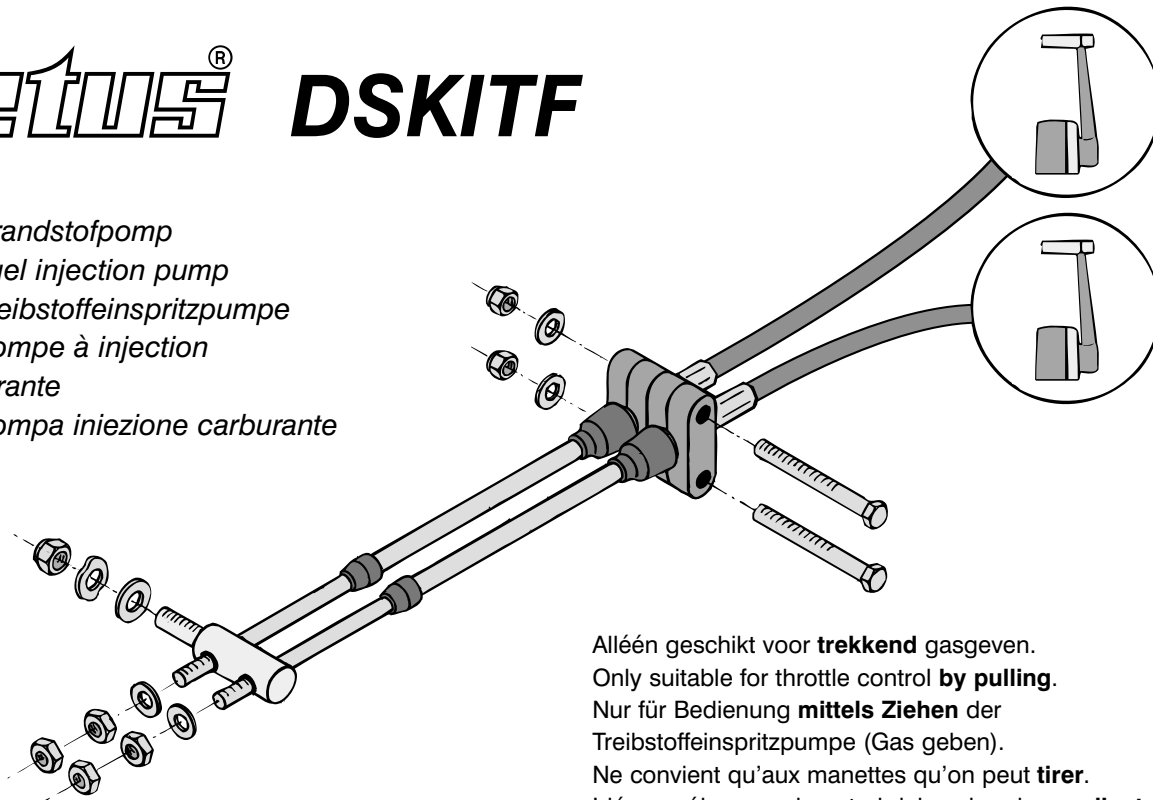

Vetus[®] DSKITF

DS-KIT Brandstofpomp

DS-KIT Fuel injection pump

DS-KIT Treibstoffeinspritzpumpe

DS-KIT Pompe à injection

DS carburante

DS-KIT Pompa iniezione carburante

Alléén geschikt voor **trekkend** gasgeven.

Only suitable for throttle control **by pulling**.

Nur für Bedienung **mittels Ziehen** der
Treibstoffeinspritzpumpe (Gas geben).

Ne convient qu'aux manettes qu'on peut **tirer**.

Idóneo sólo para el control del acelerador **mediante tracción**.