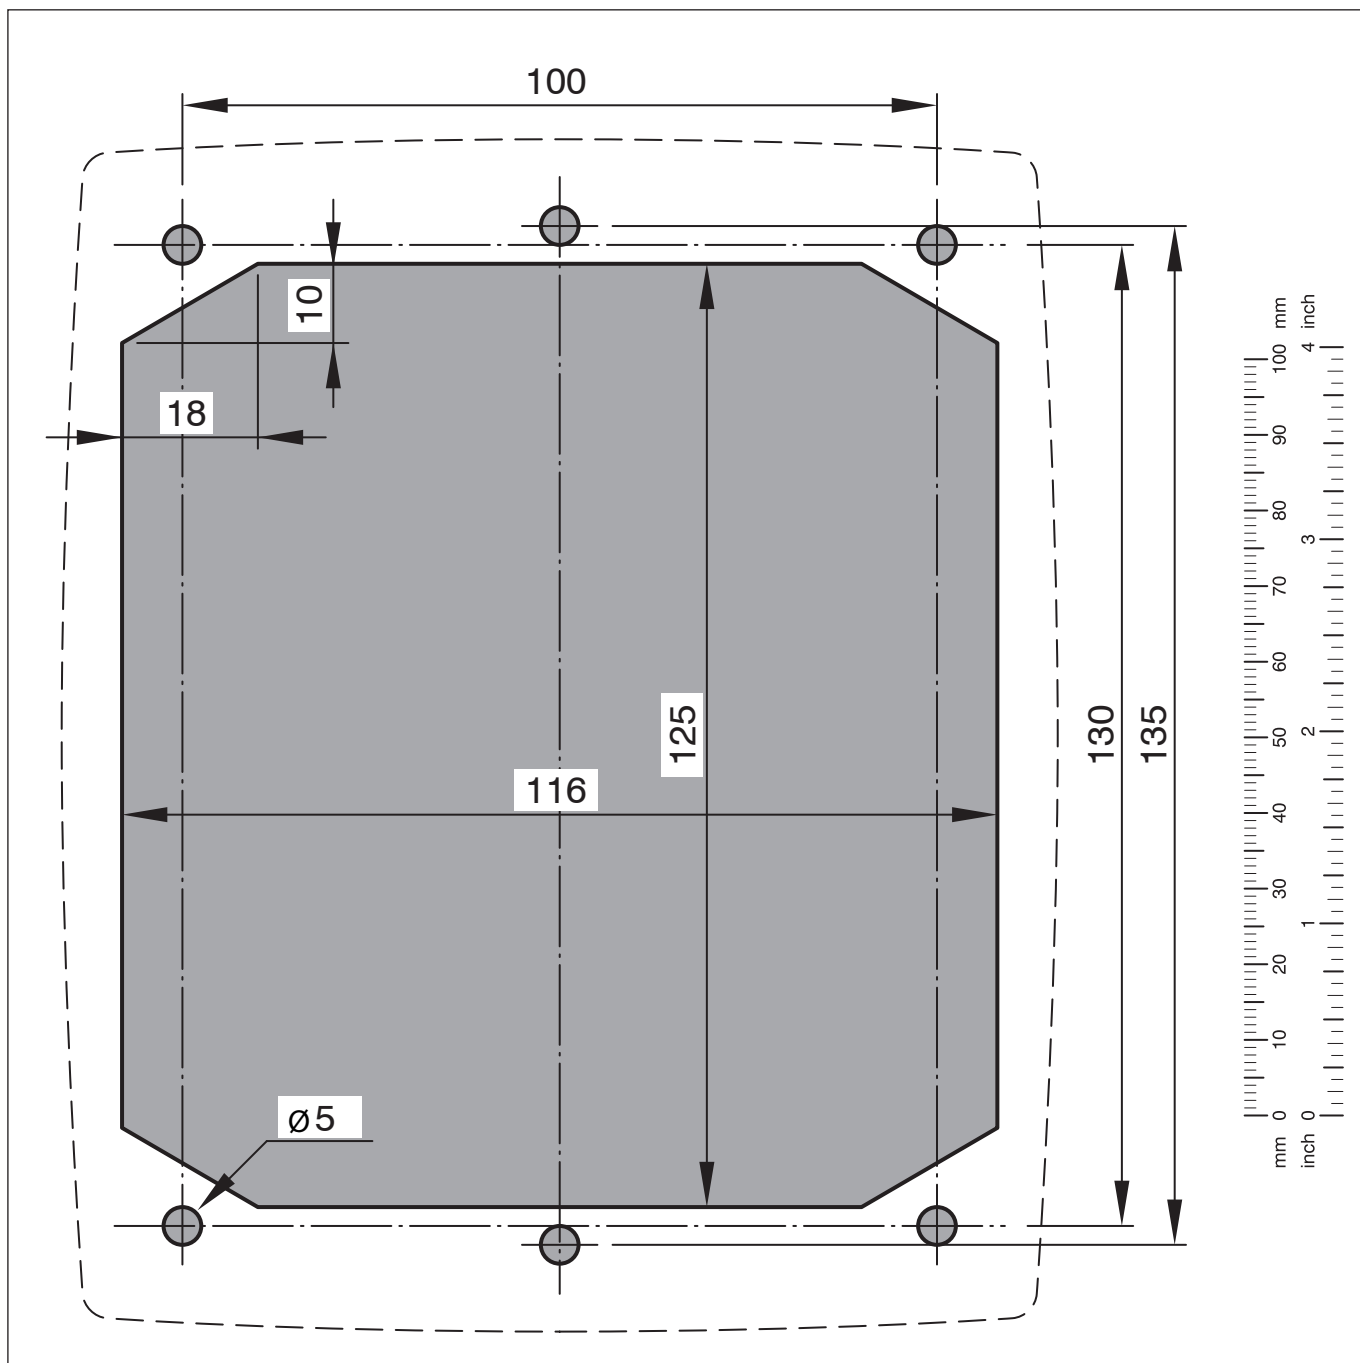

VETUS®

AFSTTOPT

Boormal	Schaal 1:1
Drill pattern	Scale 1:1
Bohrschablone	Maßstab 1:1
Gabarit	Echelle 1:1
Plantilla de perforación	Escala 1:1
Dima di foratura	Scala 1:1

Vetus den Ouden n.v.

FOKKERSTRAAT 571 - 3125 BD SCHIEDAM - HOLLAND - TEL.: +31 10 4377700
TELEFAX: +31 10 4372673 - 4621286 - E-MAIL: sales@vetus.nl - INTERNET: <http://www.vetus.com>