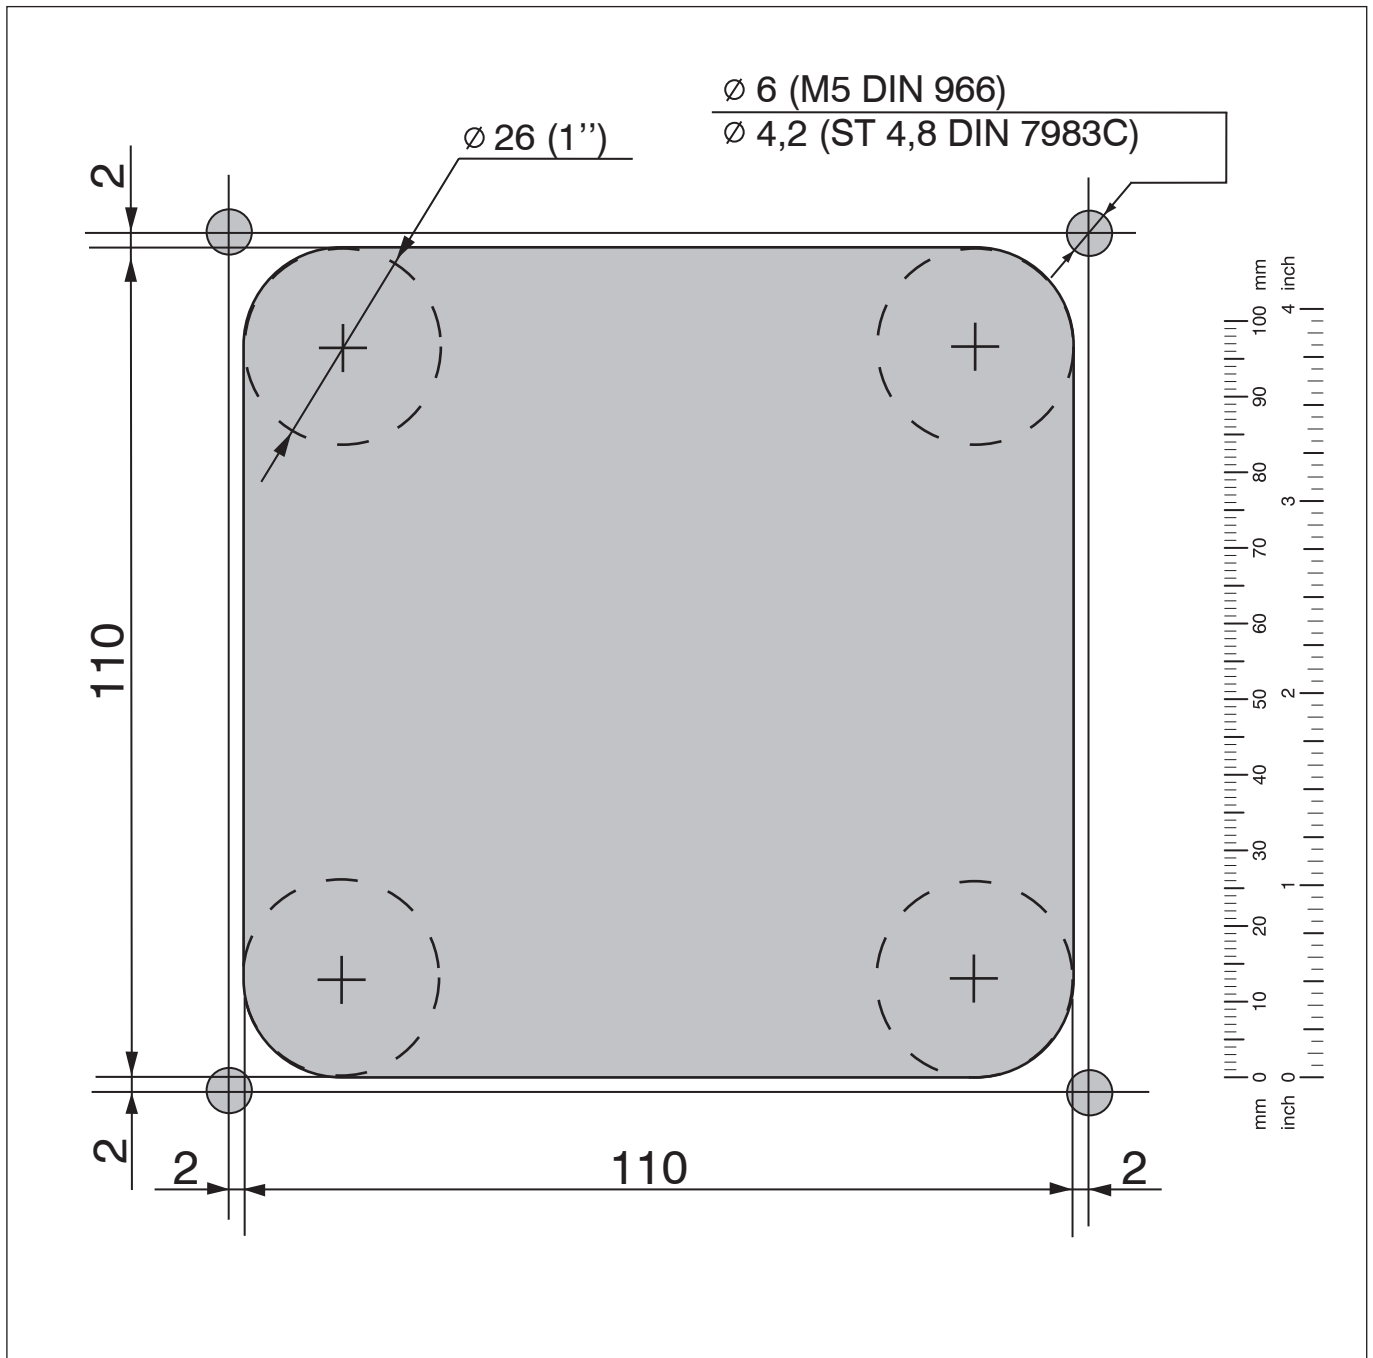

## Engine Remote Control RCSIDE

Boormal	Schaal 1:1
Drill pattern	Scale 1:1
Bohrschablone	Maßstab 1:1
Gabarit	Echelle 1:1
Plantilla de perforación	Escala 1:1
Dima di foratura	Scala 1:1