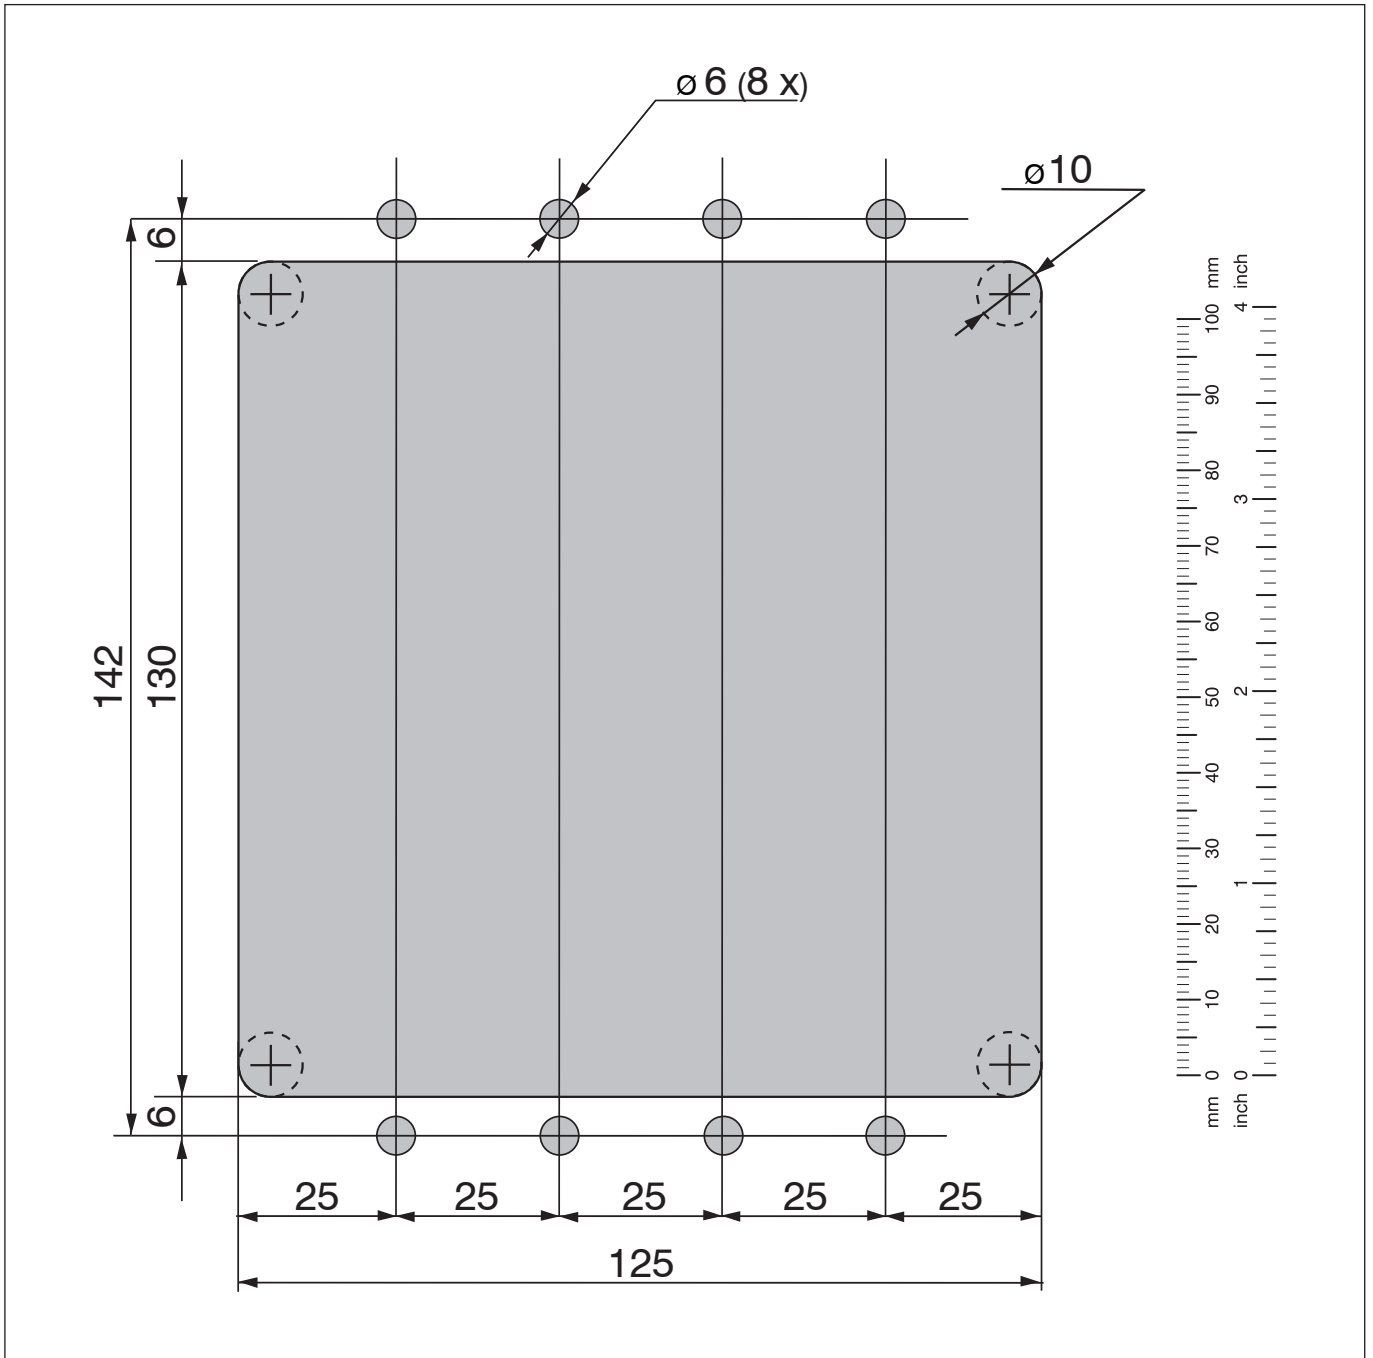

VETUS[®]

Engine Remote Control RCTOPT

Boormal	Schaal 1:1
Drill pattern	Scale 1:1
Bohrschablone	Maßstab 1:1
Gabarit	Echelle 1:1
Plantilla de perforación	Escala 1:1
Dima di foratura	Scala 1:1

Vetus den Ouden n.v.