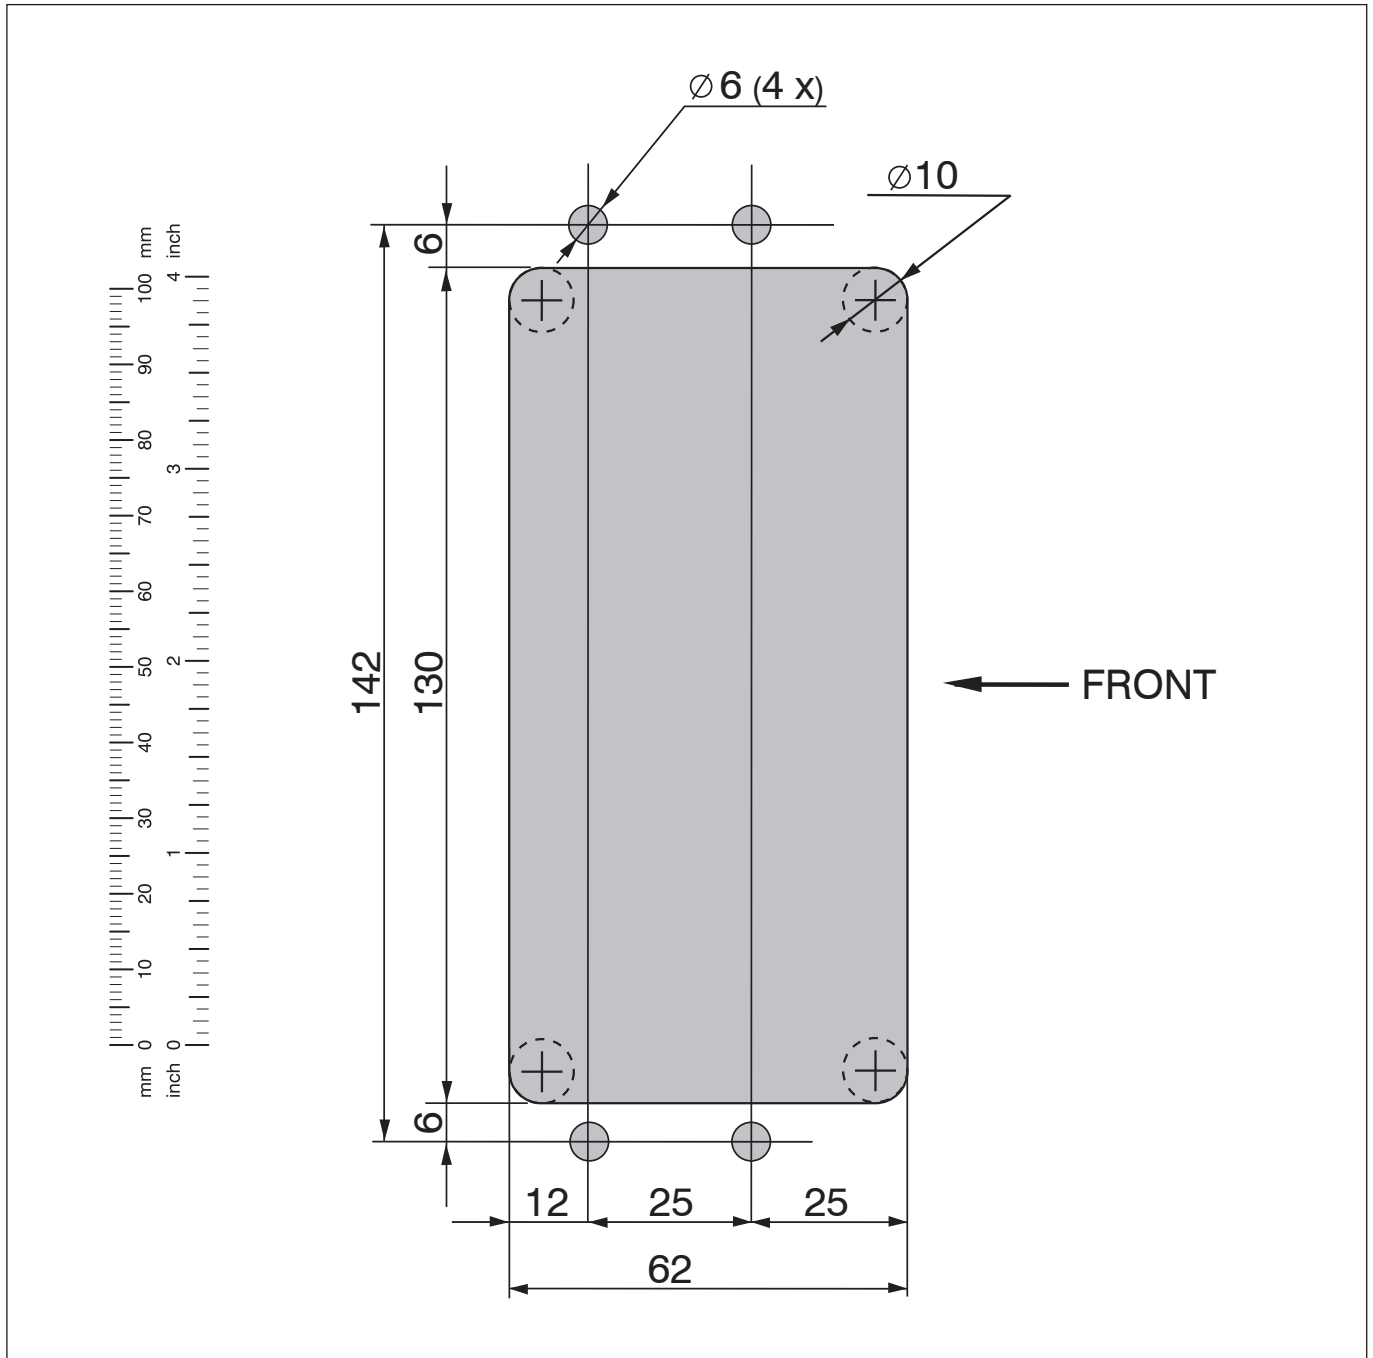

VETUS[®]

Engine Remote Control RCTOP

Boormal	Schaal 1:1
Drill pattern	Scale 1:1
Bohrschablone	Maßstab 1:1
Gabarit	Echelle 1:1
Plantilla de perforación	Escala 1:1
Dima di foratura	Scala 1:1

Vetus den Ouden n.v.