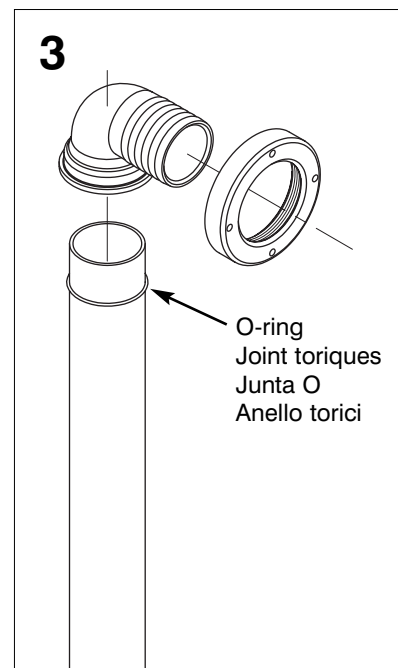

WTS37038B
WTS78038B**Afzuigbuis**
Extraction pipe
Absaugrohr
Conduite d'extraction
Tubo de succión
Tubo di estrazione*Installatieinstructies*
Installation instructions
Einbauanleitung
Instructions d'installation
Instrucciones de instalación
Istruzioni per il montaggio

Hoofdafmetingen
Principal dimensions
Hauptabmessungen
Dimensions principales
Dimensiones principales
Dimensioni principali