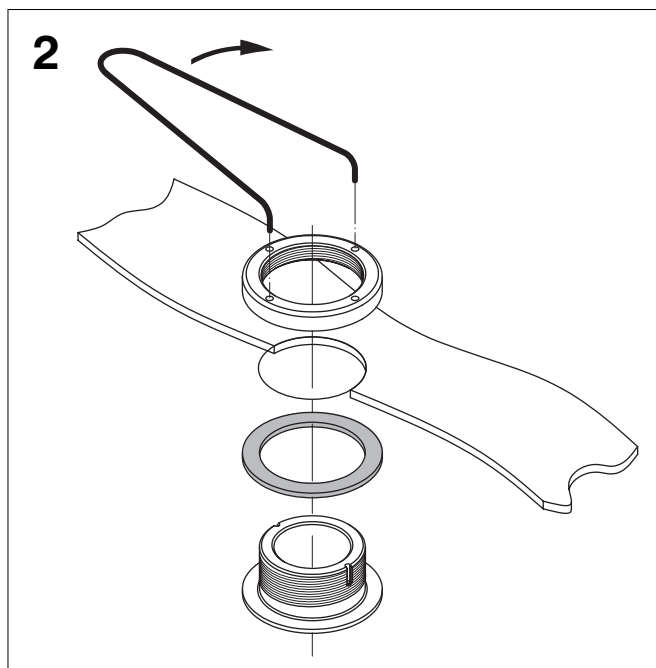

WTS37038B
WTS78038B**Afzuigbuis**
Extraction pipe
Absaugrohr
Conduite d'extraction
Tubo de succión
Tubo di estrazione*Installatieinstructies*
Installation instructions
Einbauanleitung
Instructions d'installation
Instrucciones de instalación
Istruzioni per il montaggio

Hoofdafmetingen
Principal dimensions
Hauptabmessungen
Dimensions principales
Dimensiones principales
Dimensioni principali